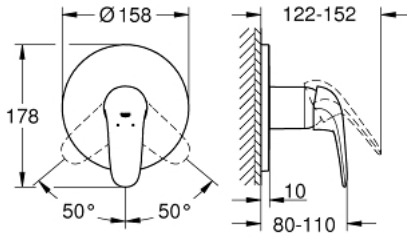

EUROSTYLE 24 046 003 خلاط الدش المزود بمقبض فردي

وصف المنتج:

• اللون: كروم

• trim set for GROHE Rapido SmartBox (35 600/35 604)

• قلب سيراميك GROHE SilkMove 46 مم

• طلاء كروم GROHE LongLife

• GROHE QuickFix شمسة بعازل عمود مغطى وتركيب مخفي

• شمسة معدنية، تركيب عكسي بزاوية 6 درجات قابلة للتعديل

• without roughing-in set 35 600/35 604 (please order separately)

• أداء التدفق: المخرج B أو C = 30 لتر/دقيقة

EUROSTYLE 24 046 003 خلاط الدش المزود بمقبض فردي