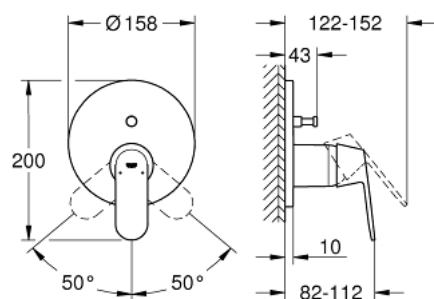

24 045 000 EUROSMART COSMOPOLITAN MITIGEUR MÉCANIQUE 2 SORTIES AVEC INVERSEUR

DESCRIPTION DU PRODUIT

- Couleur: chromé
- à associer avec GROHE Rapido SmartBox (35 604)
- GROHE SilkMove cartouche en céramique 46 mm
- GROHE LongLife finition durable
- GROHE FastFixation rosace murale avec fixation cachée
- rosace en métal, ajustable rétroactivement de 6°
- inverseur 2 sorties
- livré sans corps encastré 35 604 (à commander séparément)
- sortie B = 27 l/min, sortie C = 27 l/min

24 045 000 EUROSMART COSMOPOLITAN MITIGEUR MÉCANIQUE 2 SORTIES AVEC INVERSEUR

PIÈCES DE RECHANGE, juillet 2017 – now

- 1: Levier (Numéro de commande 46682000)
- 2: Rosace (Numéro de commande 48429000)
- 3: Plaque de montage (Numéro de commande 48440000)
- 4: Capuchon (Numéro de commande 02693000)
- 5: Mécanisme d'inverseur (Numéro de commande 48442000)
- 6: Cartouche (Numéro de commande 46048000)
- 7: Clapet anti-retour (Numéro de commande 49085000)
- 8: Joint (Numéro de commande 48360000)
- 9: Limiteur de température (Numéro de commande 46308000)*
- 10: Dispositif de sécurité (selon DIN EN 1717) (Numéro de commande 14055000)*
- 11: Extension universelle pour mitigeurs mécaniques - 25 mm (Numéro de commande 14056000)*
- 12: Mécanisme d'inverseur (Numéro de commande 48444000)*
- 13: Kit de rallonge universel mélangeurs monocommande, 50 mm (Numéro de commande 14057000)*
- 14: Mécanisme d'inverseur (Numéro de commande 48445000)*