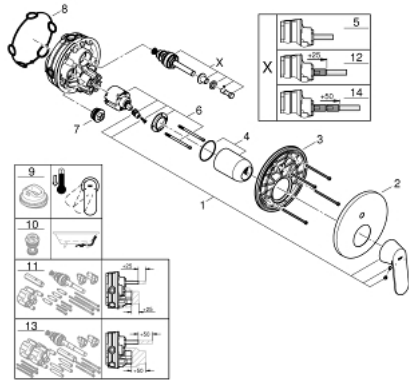

24 045 000 EUROSMART COSMOPOLITAN MITIGEUR MÉCANIQUE 2 SORTIES AVEC INVERSEUR

DESCRIPTION DU PRODUIT

- Couleur: chromé
- à associer avec GROHE Rapido SmartBox (35 604)
- GROHE SilkMove cartouche en céramique 46 mm
- GROHE LongLife finition durable
- GROHE FastFixation rosace murale avec fixation cachée
- rosace en métal, ajustable rétroactivement de 6°
- inverseur 2 sorties
- livré sans corps encastré 35 604 (à commander séparément)
- sortie B = 27 l/min, sortie C = 27 l/min

24 045 000 EUROSMART COSMOPOLITAN MITIGEUR MÉCANIQUE 2 SORTIES AVEC INVERSEUR

PIÈCES DE RECHANGE, juillet 2017 – now

- 1: Levier (Numéro de commande 46682000)
- 2: Rosace (Numéro de commande 48429000)
- 3: Plaque de montage (Numéro de commande 48440000)
- 4: Capuchon (Numéro de commande 02693000)
- 5: Mécanisme d'inverseur (Numéro de commande 48442000)
- 6: Cartouche (Numéro de commande 46048000)
- 7: Clapet anti-retour (Numéro de commande 49085000)
- 8: Joint (Numéro de commande 48360000)
- 9: Limiteur de température (Numéro de commande 46308000)*
- 10: Dispositif de sécurité (selon DIN EN 1717) (Numéro de commande 14055000)*
- 11: Extension universelle pour mitigeurs mécaniques - 25 mm (Numéro de commande 14056000)*
- 12: Mécanisme d'inverseur (Numéro de commande 48444000)*
- 13: Kit de rallonge universel mélangeurs monocommande, 50 mm (Numéro de commande 14057000)*
- 14: Mécanisme d'inverseur (Numéro de commande 48445000)*