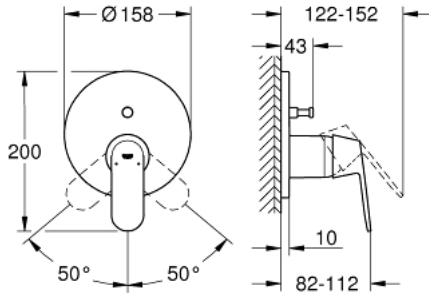

EUROSMART COSMOPOLITAN 24 045 000 خلاط بمقبض فردي مع محول باتجاهين

وصف المنتج:

• اللون: كروم

• trim set for GROHE Rapido SmartBox (35 600/35 604)

• قلب سيراميك GROHE SilkMove 46 مم

• طلاء كروم GROHE LongLife

• GROHE QuickFix شمسة بعازل عمود مغطى وتركيب مخفي

• شمسة معدنية، تركيب عكسي بزاوية 6 درجات قابلة للتعديل

• محول آلي في اتجاهين

• without roughing-in set 35 600/35 604 (please order separately)

• اداء التدفق: المخرج B = 27 لتر/دقيقة، المخرج C = 27 لتر/دقيقة

EUROSMART COSMOPOLITAN 24 045 000 خلاط بمقبض فردي مع محول باتجاهين

الآن - 2017 وي لوي, قطع الغيار

1: مقبض (46682000 رقم الطلب.)

2: غطاء مثقوب من المنتصف (48429000 رقم الطلب.)

3: لوح تحميل (48440000 رقم الطلب.)