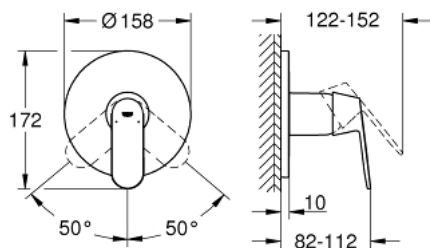

### DESCRIPTION DU PRODUIT

- Couleur: chromé
- à associer avec GROHE Rapido SmartBox (35 604)
- GROHE SilkMove cartouche en céramique 46 mm
- GROHE LongLife finition durable
- GROHE FastFixation rosace murale avec fixation cachée
- rosace en métal, ajustable rétroactivement de 6°
- livré sans corps encastré 35 604 (à commander séparément)
- débit: sortie B ou C = 30 l/min