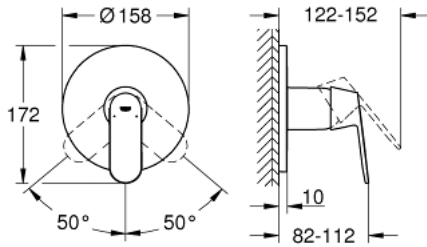

EUROSMART COSMOPOLITAN 24 044 000 خلاط الدش المزود بمقبض فردي

وصف المنتج:

• اللون: كروم

• trim set for GROHE Rapido SmartBox (35 600/35 604)

• قلب سيراميك GROHE SilkMove 46 مم

• طلاء كروم GROHE LongLife

• GROHE QuickFix شمسة بعازل عمود مغطى وتركيب مخفي

• شمسة معدنية، تركيب عكسي بزاوية 6 درجات قابلة للتعديل

• without roughing-in set 35 600/35 604 (please order separately)

• أداء التدفق: المخرج B أو C = 30 لتر/دقيقة

EUROSMART COSMOPOLITAN 24 044 000 خلاط الدش المزود بمقبض فردي

الآن - 2017 وي لوي, قطع الغيار

1: مقبض (46682000 رقم الطلب)

2: غطاء مثقوب من المنتصف (48428000 رقم الطلب)

3: لوح تحميل (48439000 رقم الطلب)

4: غطاء (02693000 رقم الطلب)

5: خرطوشة (46048000 رقم الطلب)

6: عازل (48360000 رقم الطلب)