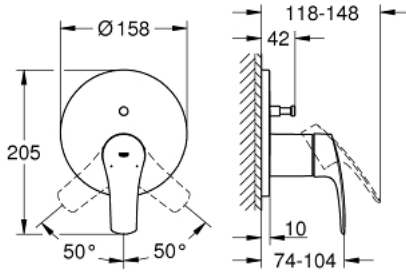

EUROSMART 24 043 003 خلاط بمقبض فردي مع محول باتجاهين

وصف المنتج:

• اللون: كروم

• trim set for GROHE Rapido SmartBox (35 600/35 604)

• قلب سيراميك GROHE SilkMove 46 مم

• طلاء كروم GROHE LongLife

• GROHE QuickFix شمسة بعازل عمود مغطى وتركيب مخفي

• شمسة معدنية، تركيب عكسي بزاوية 6 درجات قابلة للتعديل

• محول آلي في اتجاهين

• without roughing-in set 35 600/35 604 (please order separately)

• اداء التدفق: المخرج B = 27 لتر/دقيقة، المخرج C = 27 لتر/دقيقة

EUROSMART 24 043 003 خلاط بمقبض فردي مع محول باتجاهين

الآن - 2019 وي لوي, قطع الغيار

1: مقبض (48549000 رقم الطلب):

2: غطاء مثقوب من المنتصف (48429000 رقم الطلب):

3: لوح تحميل (48440000 رقم الطلب):

4: غطاء (06874000 رقم الطلب):