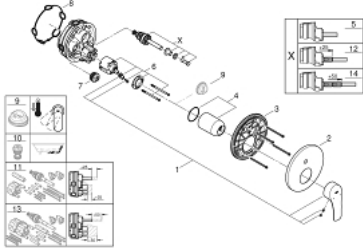

EUROSMART 24 043 003 خلاط بمقبض فردي مع محول باتجاهين

وصف المنتج:

• اللون: كروم

• trim set for GROHE Rapido SmartBox (35 600/35 604)

• قلب سيراميك GROHE SilkMove 46 مم

• طلاء كروم GROHE LongLife

• GROHE QuickFix شمسة بعازل عمود مغطى وتركيب مخفي

• شمسة معدنية، تركيب عكسي بزاوية 6 درجات قابلة للتعديل

• محول آلي في اتجاهين

• without roughing-in set 35 600/35 604 (please order separately)

• اداء التدفق: المخرج B = 27 لتر/دقيقة، المخرج C = 27 لتر/دقيقة

EUROSMART 24 043 003 خلاط بمقبض فردي مع محول باتجاهين

الآن - 2019 وي لوي, قطع الغيار

1: مقبض (48549000 رقم الطلب):

2: غطاء مثقوب من المنتصف (48429000 رقم الطلب):

3: لوح تحميل (48440000 رقم الطلب):

4: غطاء (06874000 رقم الطلب):