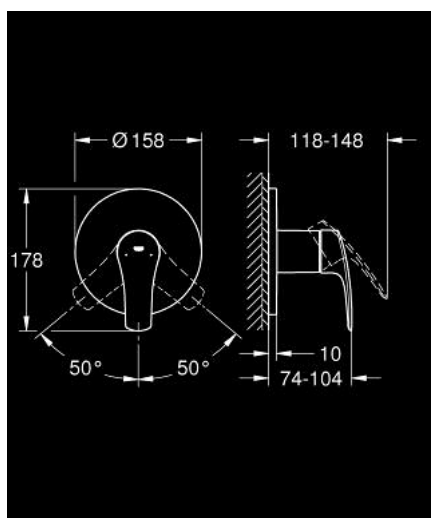

### DESCRIPTION DU PRODUIT

- Couleur: chromé
- à associer avec GROHE Rapido SmartBox (35 604)
- GROHE SilkMove cartouche en céramique 46 mm
- GROHE LongLife finition durable
- GROHE FastFixation rosace murale avec fixation cachée
- rosace en métal, ajustable rétroactivement de 6°
- livré sans corps encastré 35 604 (à commander séparément)
- débit: sortie B ou C = 30 l/min