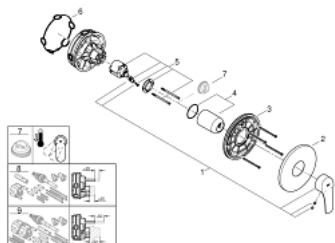

### DESCRIPTION DU PRODUIT

- Couleur: chromé
- à associer avec GROHE Rapido SmartBox (35 604)
- GROHE SilkMove cartouche en céramique 46 mm
- GROHE LongLife finition durable
- GROHE FastFixation rosace murale avec fixation cachée
- rosace en métal, ajustable rétroactivement de 6°
- livré sans corps encastré 35 604 (à commander séparément)
- débit: sortie B ou C = 30 l/min

### PIÈCES DE RECHANGE, juillet 2019 – now

- 1: Levier (Numéro de commande 48549000)
- 2: Rosace (Numéro de commande 48428000)
- 3: Plaque de montage (Numéro de commande 48439000)
- 4: Capuchon (Numéro de commande 06874000)
- 5: Cartouche (Numéro de commande 46048000)
- 6: Joint (Numéro de commande 48360000)
- 7: Limiteur de température (Numéro de commande 46308000)\*
- 8: Extension universelle pour mitigeurs mécaniques - 25 mm (Numéro de commande 14056000)\*
- 9: Kit de rallonge universel mélangeurs monocommande, 50 mm (Numéro de commande 14057000)\*