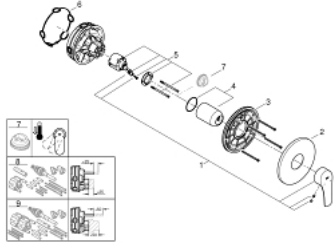

## EUROSMART 24 042 003 خلاط الدش المزود بمقبض فردي

وصف المنتج:

• اللون: كروم

• trim set for GROHE Rapido SmartBox (35 600/35 604)

• قلب سيراميك GROHE SilkMove 46 مم

• طلاء كروم GROHE LongLife

• GROHE QuickFix شمسة بعازل عمود مغطى وتركيب مخفي

• شمسة معدنية، تركيب عكسي بزاوية 6 درجات قابلة للتعديل

• without roughing-in set 35 600/35 604 (please order separately)

• أداء التدفق: المخرج B أو C = 30 لتر/دقيقة

## EUROSMART 24 042 003 خلاط الدش المزود بمقبض فردي

الآن - 2019 وي لوي, قطع الغيار:

- 1: مقبض (48549000 رقم الطلب:-)
  - 2: غطاء مثقوب من المنتصف (48428000 رقم الطلب:-)
  - 3: لوح تحميل (48439000 رقم الطلب:-)
  - 4: غطاء (06874000 رقم الطلب:-)
  - 5: خرطوشة (46048000 رقم الطلب:-)
  - 6: عازل (48360000 رقم الطلب:-)
  - 7: محدد درجة الحرارة\* (46308000 رقم الطلب:-)
  - 8: طقم تمديد عام لخلاطات المقبض فردي, 25 ملم\* (14056000 رقم الطلب:-)
  - 9: طقم تمديد عام لخلاطات المقبض فردي , 50 ملم\* (14057000 رقم الطلب:-)
- \* إكسسوارات\* اختيارية\*