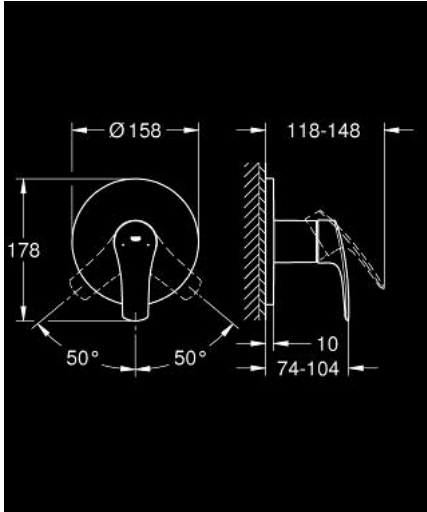

## EUROSMART 24 042 003 خلاط الدش المزود بمقبض فردي

وصف المنتج:

• اللون: كروم

• trim set for GROHE Rapido SmartBox (35 600/35 604)

• قلب سيراميك GROHE SilkMove 46 مم

• طلاء كروم GROHE LongLife

• GROHE QuickFix شمسة بعازل عمود مغطى وتركيب مخفي

• شمسة معدنية، تركيب عكسي بزاوية 6 درجات قابلة للتعديل

• without roughing-in set 35 600/35 604 (please order separately)

• أداء التدفق: المخرج B أو C = 30 لتر/دقيقة