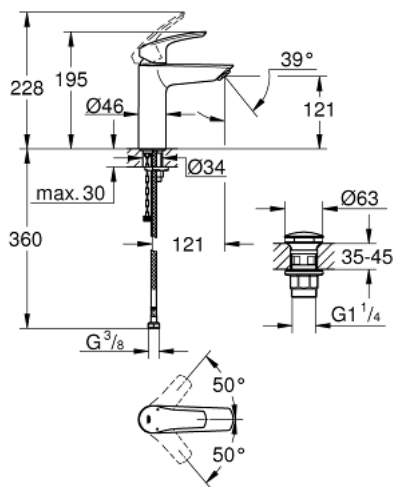

23 989 003 **EUROSMART MITIGEUR MONOCOMMANDE 1/2" LAVABO**
TAILLE M

DESCRIPTION DU PRODUIT

- Couleur: chromé
- sécurité anti-brûlure thermostatique
- température maximale d'écoulement réglable
- longueur du levier : 89 mm
- GROHE SilkMove cartouche en céramique 28 mm
- limiteur de débit ajustable
- conduit d'eau sans plomb ni nickel
- clapets anti-retour intégrés
- filtres intégrés
- GROHE EcoJoy économie d'eau
- débit maximum à 3 bars : 4 l/min
- GROHE FastFixation installation rapide
- corps lisse avec bonde de vidage clic clac 1 1/4"
- flexibles de raccordement souples
- différence de pression maximale 5:1

23 989 003 **EUROSMART MITIGEUR MONOCOMMANDE 1/2" LAVABO**
TAILLE M

PIÈCES DE RECHANGE, décembre 2019 – now

- 1: Levier (Numéro de commande 48548000)
 - 2: Capuchon (Numéro de commande 46116000)
 - 3: Cartouche (Numéro de commande 48518000)
 - 4: Mousseur (Numéro de commande 48159000)
 - 5: Fixation M26x1,5 (Numéro de commande 46645000)
 - 6: Garniture de vidage avec bouchon à presser (Numéro de commande 65807000)
 - 7: Clef platte SW 46 mm à 6 pans (Numéro de commande 19017000)*
- * Accessoires en option