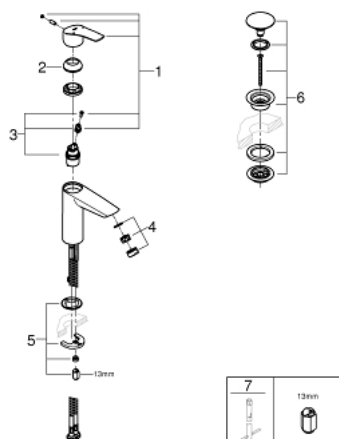

23 989 003 **EUROSMART MITIGEUR MONOCOMMANDE 1/2" LAVABO**
TAILLE M

DESCRIPTION DU PRODUIT

- Couleur: chromé
- sécurité anti-brûlure thermostatique
- température maximale d'écoulement réglable
- longueur du levier : 89 mm
- GROHE SilkMove cartouche en céramique 28 mm
- limiteur de débit ajustable
- conduit d'eau sans plomb ni nickel
- clapets anti-retour intégrés
- filtres intégrés
- GROHE EcoJoy économie d'eau
- débit maximum à 3 bars : 4 l/min
- GROHE FastFixation installation rapide
- corps lisse avec bonde de vidage clic clac 1 1/4"
- flexibles de raccordement souples
- différence de pression maximale 5:1

23 989 003 **EUROSMART MITIGEUR MONOCOMMANDE 1/2" LAVABO**
TAILLE M

PIÈCES DE RECHANGE, décembre 2019 – now

- 1: Levier (Numéro de commande 48548000)
 - 2: Capuchon (Numéro de commande 46116000)
 - 3: Cartouche (Numéro de commande 48518000)
 - 4: Mousseur (Numéro de commande 48159000)
 - 5: Fixation M26x1,5 (Numéro de commande 46645000)
 - 6: Garniture de vidage avec bouchon à presser (Numéro de commande 65807000)
 - 7: Clef platte SW 46 mm à 6 pans (Numéro de commande 19017000)*
- * Accessoires en option