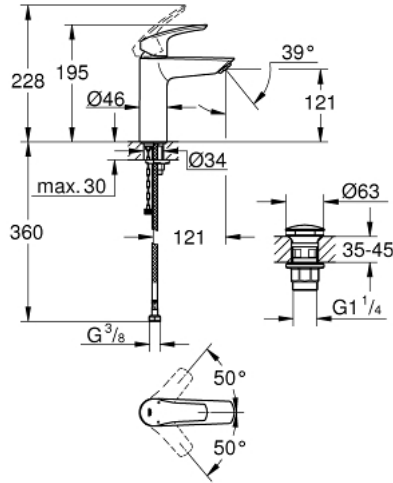

EUROSMART 23 989 003 خلاط حوض بمقبض فردي بقياس 1/2 بوصة  
مقاس M

وصف المنتج:

- اللون: كروم
- حماية كسوة ترموستاتية
- maximum temperature adjustable
- lever length 89 mm
- قلب سيراميك GROHE SilkMove 28 مم
- محدد معدل تدفق قابل للتعديل
- مسارات الماء الداخلية المعزولة - من دون رصاص ونيكل
- صمامات لارجعية مدمجة
- مصافي غبار
- تقنية GROHE EcoJoy لمياه أقل وتدفق ممتاز
- maximum flow rate (at 3 bar): 4 l/min
- GROHE FastFixation rapid installation system
- هيكل سلس مع طقم تصريف فوري بالضغط بقياس 1 1/4 بوصة
- خراطيم توصيل مرنة
- الحد الأقصى لاختلاف الضغط 51

EUROSMART 23 989 003 خلاط حوض بمقبض فردي بقياس 1/2 بوصة  
مقاس M

الآن - 2019 ريم سي دي, قطع الغيار

1: مقبض (48548000 رقم الطلب)

2: غطاء (46116000 رقم الطلب)

3: خرطوشة (48518000 رقم الطلب)

4: فلتر مياه (48159000 رقم الطلب)

5: طقم تركيب ساق (46645000 رقم الطلب)

6: طقم تصريف بقياس للفتح بالضغط (65807000 رقم الطلب)

7: مفتاح تحميل\* (19017000 رقم الطلب)

\* إكسسوارات اختيارية