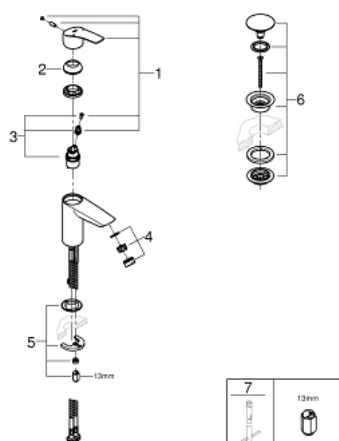

23 988 003 **EUROSMART MITIGEUR MONOCOMMANDE 1/2" LAVABO**
TAILLE S

DESCRIPTION DU PRODUIT

- Couleur: chromé
- sécurité anti-brûlure thermostatique
- température maximale d'écoulement réglable
- monotrou sur plage
- longueur du levier : 89 mm
- GROHE SilkMove cartouche en céramique 28 mm
- limiteur de débit ajustable
- GROHE LongLife finition durable
- conduit d'eau sans plomb ni nickel
- clapets anti-retour intégrés
- filtres intégrés
- GROHE EcoJoy économie d'eau
- débit maximum à 3 bars : 4 l/min
- GROHE FastFixation installation rapide
- corps lisse avec bonde de vidage clic clac 1 1/4"
- flexibles de raccordement souples
- différence de pression maximale 5:1

23 988 003 **EUROSMART MITIGEUR MONOCOMMANDE 1/2" LAVABO**
TAILLE S

PIÈCES DE RECHANGE, décembre 2019 – now

- 1: Levier (Numéro de commande 48548000)
 - 2: Capuchon (Numéro de commande 46116000)
 - 3: Cartouche (Numéro de commande 48518000)
 - 4: Mousseur (Numéro de commande 48159000)
 - 5: Fixation M26x1,5 (Numéro de commande 46645000)
 - 6: Garniture de vidage avec bouchon à presser (Numéro de commande 65807000)
 - 7: Clef platte SW 46 mm à 6 pans (Numéro de commande 19017000)*
- * Accessoires en option