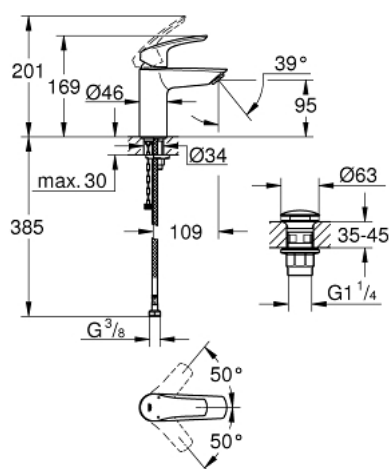

23 988 003 **EUROSMART MITIGEUR MONOCOMMANDE 1/2" LAVABO**
TAILLE S

DESCRIPTION DU PRODUIT

- Couleur: chromé
- sécurité anti-brûlure thermostatique
- température maximale d'écoulement réglable
- monotrou sur plage
- longueur du levier : 89 mm
- GROHE SilkMove cartouche en céramique 28 mm
- limiteur de débit ajustable
- GROHE LongLife finition durable
- conduit d'eau sans plomb ni nickel
- clapets anti-retour intégrés
- filtres intégrés
- GROHE EcoJoy économie d'eau
- débit maximum à 3 bars : 4 l/min
- GROHE FastFixation installation rapide
- corps lisse avec bonde de vidage clic clac 1 1/4"
- flexibles de raccordement souples
- différence de pression maximale 5:1

23 988 003 **EUROSMART MITIGEUR MONOCOMMANDE 1/2" LAVABO**
TAILLE S

PIÈCES DE RECHANGE, décembre 2019 – now

- 1: Levier (Numéro de commande 48548000)
 - 2: Capuchon (Numéro de commande 46116000)
 - 3: Cartouche (Numéro de commande 48518000)
 - 4: Mousseur (Numéro de commande 48159000)
 - 5: Fixation M26x1,5 (Numéro de commande 46645000)
 - 6: Garniture de vidage avec bouchon à presser (Numéro de commande 65807000)
 - 7: Clef platte SW 46 mm à 6 pans (Numéro de commande 19017000)*
- * Accessoires en option