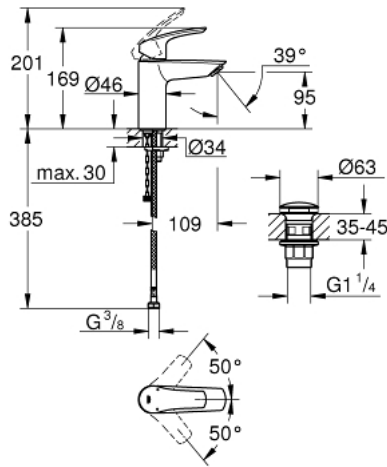

EUROSMART 23 988 003 خلاط حوض بمقبض فردي بقياس 1/2 بوصة مقاس صغير

وصف المنتج:

- اللون: كروم
- حماية كسوة ترموستاتية
- maximum temperature adjustable
- تركيب بفتحة واحدة
- lever length 89 mm
- قلب سيراميك GROHE SilkMove 28 مم
- محدد معدل تدفق قابل للتعديل
- طلاء كروم GROHE LongLife
- مسارات الماء الداخلية المعزولة - من دون رصاص ونيكل
- صمامات لا رجعية مدمجة
- مصافي غبار
- تقنية GROHE EcoJoy لمياه أقل وتدفق ممتاز
- maximum flow rate (at 3 bar): 4 l/min
- GROHE FastFixation rapid installation system
- هيكل سلس مع طقم تصريف فوري بالضغط بقياس 1 1/4 بوصة
- خراطيم توصيل مرنة
- الحد الأقصى لاختلاف الضغط 51

EUROSMART 23 988 003 خلاط حوض بمقبض فردي بقياس 1/2 بوصة مقاس صغير

الآن - 2019 ريم سي دي، قطع الغيار

1: مقبض (رقم الطلب: 48548000)

2: غطاء (رقم الطلب: 46116000)

3: خرطوشة (رقم الطلب: 48518000)

4: فلتر مياه (رقم الطلب: 48159000)

5: طقم تركيب ساق (رقم الطلب: 46645000)

6: طقم تصريف بقابس للفتح بالضغط (رقم الطلب: 65807000)

7: مفتاح تحميل* (رقم الطلب: 19017000)

* إكسسوارات اختيارية