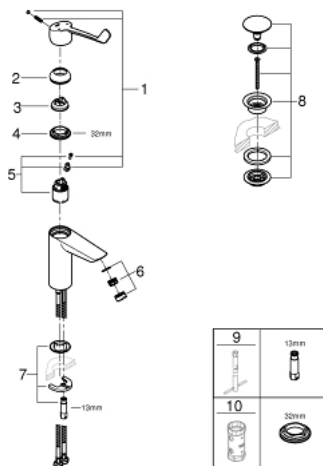

## 23 983 003 EUROSMART MITIGEUR MONOCOMMANDE 1/2" LAVABO TAILLE M

### DESCRIPTION DU PRODUIT

- Couleur: chromé
- monotrou sur plaque
- levier de commande long métallique
- longueur du levier : 156 mm
- GROHE SilkMove cartouche en céramique 35 mm
- débit maximum à 3 bars : 8 l/min
- brise-jet laminaire
- limiteur de débit ajustable
- avec limiteur de température
- GROHE FastFixation installation rapide
- corps lisse avec bonde de vidage clic clac 1 1/4"
- flexibles de raccordement souples

### PIÈCES DE RECHANGE, décembre 2019 – now

- 1: Levier (Numéro de commande 48581000)
- 2: Capuchon (Numéro de commande 46492000)
- 3: Limiteur de température (Numéro de commande 46375000)
- 4: bague filetée (Numéro de commande 46460000)
- 5: Cartouche (Numéro de commande 46374000)
- 6: Brise-jet laminaire (Numéro de commande 13960000)
- 7: Fixation M26x1,5 (Numéro de commande 46671000)
- 8: Garniture de vidage avec bouchon à presser (Numéro de commande 65807000)
- 9: Clef platte SW 46 mm à 6 pans (Numéro de commande 19017000)\*
- 10: Clef (Numéro de commande 19332000)\*