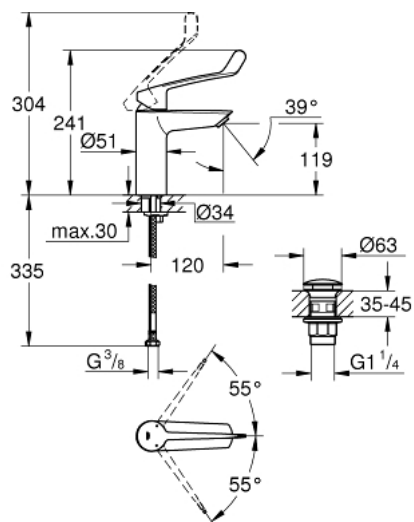

## 23 983 003 EUROSMART MITIGEUR MONOCOMMANDE 1/2" LAVABO TAILLE M

### DESCRIPTION DU PRODUIT

- Couleur: chromé
- monotrou sur plaque
- levier de commande long métallique
- longueur du levier : 156 mm
- GROHE SilkMove cartouche en céramique 35 mm
- débit maximum à 3 bars : 8 l/min
- brise-jet laminaire
- limiteur de débit ajustable
- avec limiteur de température
- GROHE FastFixation installation rapide
- corps lisse avec bonde de vidage clic clac 1 1/4"
- flexibles de raccordement souples

### PIÈCES DE RECHANGE, décembre 2019 – now

- 1: Levier (Numéro de commande 48581000)
- 2: Capuchon (Numéro de commande 46492000)
- 3: Limiteur de température (Numéro de commande 46375000)
- 4: bague filetée (Numéro de commande 46460000)
- 5: Cartouche (Numéro de commande 46374000)
- 6: Brise-jet laminaire (Numéro de commande 13960000)
- 7: Fixation M26x1,5 (Numéro de commande 46671000)
- 8: Garniture de vidage avec bouchon à presser (Numéro de commande 65807000)
- 9: Clef platte SW 46 mm à 6 pans (Numéro de commande 19017000)\*
- 10: Clef (Numéro de commande 19332000)\*