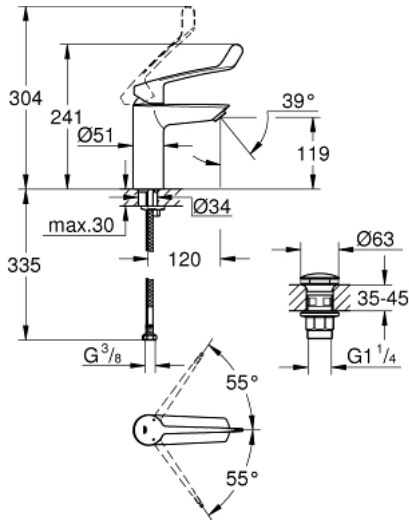

EUROSMART 23 983 003 خلاط حوض بمقبض فردي بقياس 1/2 بوصة

مقاس M

وصف المنتج:

• اللون: كروم

• long metal lever

• lever length 156 mm

• قلب سيراميك GROHE SilkMove 35 مم

• maximum flow rate (at 3 bar): 8 l/min

• مثبت تدفق من رقائق معدنية

• محدد معدل تدفق قابل للتعديل

• مع محدد درجة حرارة

• GROHE FastFixation rapid installation system

• هيكل سلس مع طقم تصريف فوري بالضغط بقياس 1 1/4 بوصة

• خراطيم توصيل مرنة

EUROSMART 23 983 003 خلاط حوض بمقبض فردي بقياس 1/2 بوصة
مقاس M

الآن - 2019 ريم سي دي, قطع الغيار

1: مقبض (48581000 رقم الطلب.)

2: غطاء (46492000 رقم الطلب.)

3: محدّد درجة الحرارة (46375000 رقم الطلب.)

4: وحده مسمار (46460000 رقم الطلب.)

5: خرطوشة (46374000 رقم الطلب.)

6: وحدة استقامة تدفق (13960000 رقم الطلب.) Laminar

7: طقم تركيب ساق (46671000 رقم الطلب.)

8: طقم تصريف بقياس للفتح بالضغط (65807000 رقم الطلب.)

9: مفتاح تحميل* (19017000 رقم الطلب.)

10: موسع مقبض* (19332000 رقم الطلب.)