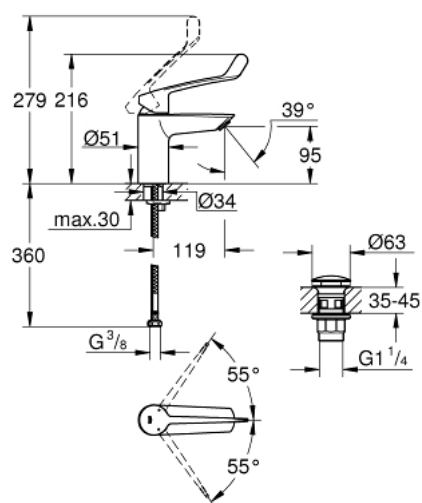

23 982 003 **EUROSMART MITIGEUR MONOCOMMANDE 1/2" LAVABO**
TAILLE S

DESCRIPTION DU PRODUIT

- Couleur: chromé
- levier de commande long métallique
- longueur du levier : 156 mm
- GROHE SilkMove cartouche en céramique 35 mm
- débit maximum à 3 bars : 8 l/min
- brise-jet laminaire
- limiteur de débit ajustable
- avec limiteur de température
- GROHE FastFixation installation rapide
- corps lisse avec bonde de vidage clic clac 1 1/4"
- flexibles de raccordement souples

23 982 003 **EUROSMART MITIGEUR MONOCOMMANDE 1/2" LAVABO**
TAILLE S

PIÈCES DE RECHANGE, décembre 2019 – now

- 1: Levier (Numéro de commande 48581000)
- 2: Capuchon (Numéro de commande 46492000)
- 3: Limiteur de température (Numéro de commande 46375000)
- 4: bague filetée (Numéro de commande 46460000)
- 5: Cartouche (Numéro de commande 46374000)
- 6: Brise-jet laminaire (Numéro de commande 13960000)
- 7: Fixation M26x1,5 (Numéro de commande 46671000)
- 8: Garniture de vidage avec bouchon à presser (Numéro de commande 65807000)
- 9: Clef platte SW 46 mm à 6 pans (Numéro de commande 19017000)*
- 10: Clef (Numéro de commande 19332000)*