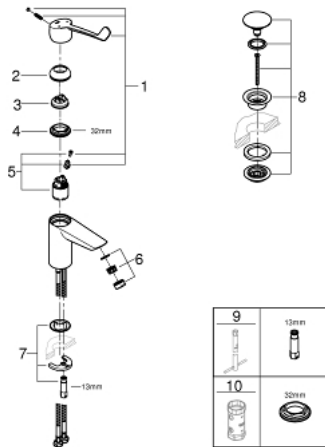

23 982 003 **EUROSMART MITIGEUR MONOCOMMANDE 1/2" LAVABO**
TAILLE S

DESCRIPTION DU PRODUIT

- Couleur: chromé
- levier de commande long métallique
- longueur du levier : 156 mm
- GROHE SilkMove cartouche en céramique 35 mm
- débit maximum à 3 bars : 8 l/min
- brise-jet laminaire
- limiteur de débit ajustable
- avec limiteur de température
- GROHE FastFixation installation rapide
- corps lisse avec bonde de vidage clic clac 1 1/4"
- flexibles de raccordement souples

23 982 003 **EUROSMART MITIGEUR MONOCOMMANDE 1/2" LAVABO**
TAILLE S

PIÈCES DE RECHANGE, décembre 2019 – now

- 1: Levier (Numéro de commande 48581000)
- 2: Capuchon (Numéro de commande 46492000)
- 3: Limiteur de température (Numéro de commande 46375000)
- 4: bague filetée (Numéro de commande 46460000)
- 5: Cartouche (Numéro de commande 46374000)
- 6: Brise-jet laminaire (Numéro de commande 13960000)
- 7: Fixation M26x1,5 (Numéro de commande 46671000)
- 8: Garniture de vidage avec bouchon à presser (Numéro de commande 65807000)
- 9: Clef platte SW 46 mm à 6 pans (Numéro de commande 19017000)*
- 10: Clef (Numéro de commande 19332000)*