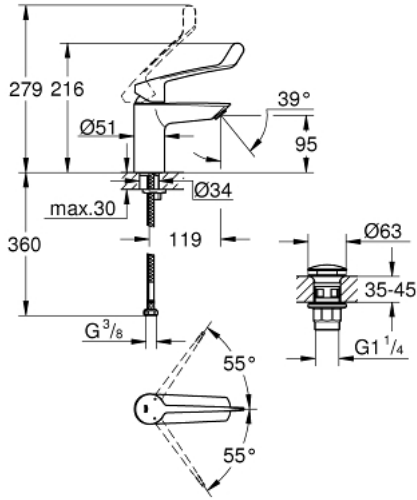

EUROSMART 23 982 003 خلاط حوض بمقبض فردي بقياس 1/2 بوصة
مقاس صغير

وصف المنتج:

• اللون: كروم

• long metal lever

• lever length 156 mm

• قلب سيراميك GROHE SilkMove 35 مم

• maximum flow rate (at 3 bar): 8 l/min

• مثبت تدفق من رقائق معدنية

• محدد معدل تدفق قابل للتعديل

• مع محدد درجة حرارة

• GROHE FastFixation rapid installation system

• هيكل سلس مع طقم تصريف فوري بالضغط بقياس 1 1/4 بوصة

• خراطيم توصيل مرنة

EUROSMART 23 982 003 خلاط حوض بمقبض فردي بقياس 1/2 بوصة مقاس صغير

الآن - 2019 ريم سي دي, قطع الغيار

1: مقبض (48581000 رقم الطلب.)

2: غطاء (46492000 رقم الطلب.)

3: محدد درجة الحرارة (46375000 رقم الطلب.)

4: وحده مسمار (46460000 رقم الطلب.)

5: خرطوشة (46374000 رقم الطلب.)

6: وحدة استقامة تدفق Laminar (13960000 رقم الطلب.)