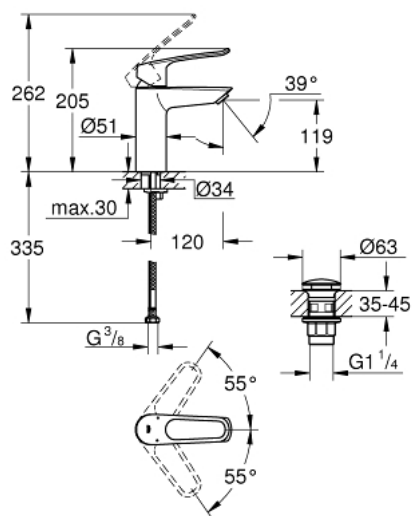

23 981 003 **EUROSMART MITIGEUR MONOCOMMANDE 1/2" LAVABO**
TAILLE M

DESCRIPTION DU PRODUIT

- Couleur: chromé
- monotrou sur plaque
- poignées étrier en métal
- longueur du levier : 130 mm
- GROHE SilkMove cartouche en céramique 35 mm
- débit maximum à 3 bars : 8 l/min
- brise-jet laminaire
- limiteur de débit ajustable
- avec limiteur de température
- GROHE FastFixation installation rapide
- corps lisse avec bonde de vidage clic clac 1 1/4"
- flexibles de raccordement souples

23 981 003 EUROSMART MITIGEUR MONOCOMMANDE 1/2" LAVABO TAILLE M

PIÈCES DE RECHANGE, décembre 2019 – now

- 1: Levier (Numéro de commande 48580000)
 - 2: Capuchon (Numéro de commande 46492000)
 - 3: Limiteur de température (Numéro de commande 46375000)
 - 4: bague filetée (Numéro de commande 46460000)
 - 5: Cartouche (Numéro de commande 46374000)
 - 6: Brise-jet laminaire (Numéro de commande 13960000)
 - 7: Fixation M26x1,5 (Numéro de commande 46671000)
 - 8: Garniture de vidage avec bouchon à presser (Numéro de commande 65807000)
 - 9: Clef platte SW 46 mm à 6 pans (Numéro de commande 19017000)*
 - 10: Clef (Numéro de commande 19332000)*
- * Accessoires en option