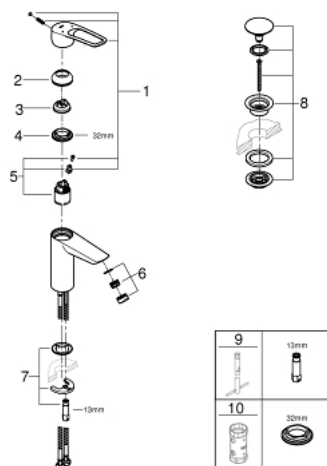

23 981 003 **EUROSMART MITIGEUR MONOCOMMANDE 1/2" LAVABO**
TAILLE M

DESCRIPTION DU PRODUIT

- Couleur: chromé
- monotrou sur plaque
- poignées étrier en métal
- longueur du levier : 130 mm
- GROHE SilkMove cartouche en céramique 35 mm
- débit maximum à 3 bars : 8 l/min
- brise-jet laminaire
- limiteur de débit ajustable
- avec limiteur de température
- GROHE FastFixation installation rapide
- corps lisse avec bonde de vidage clic clac 1 1/4"
- flexibles de raccordement souples

23 981 003 EUROSMART MITIGEUR MONOCOMMANDE 1/2" LAVABO TAILLE M

PIÈCES DE RECHANGE, décembre 2019 – now

- 1: Levier (Numéro de commande 48580000)
 - 2: Capuchon (Numéro de commande 46492000)
 - 3: Limiteur de température (Numéro de commande 46375000)
 - 4: bague filetée (Numéro de commande 46460000)
 - 5: Cartouche (Numéro de commande 46374000)
 - 6: Brise-jet laminaire (Numéro de commande 13960000)
 - 7: Fixation M26x1,5 (Numéro de commande 46671000)
 - 8: Garniture de vidage avec bouchon à presser (Numéro de commande 65807000)
 - 9: Clef platte SW 46 mm à 6 pans (Numéro de commande 19017000)*
 - 10: Clef (Numéro de commande 19332000)*
- * Accessoires en option