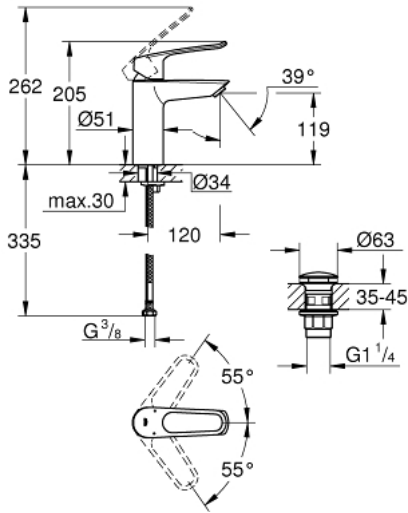

EUROSMART 23 981 003 خلاط حوض بمقبض فردي بقياس 1/2 بوصة
مقاس M

وصف المنتج:

- اللون: كروم
- تركيب بفتحة واحدة
- مقبض معدني مستدير
- lever length 130 mm
- قلب سيراميك GROHE SilkMove 35 مم
- maximum flow rate (at 3 bar): 8 l/min
- مثبت تدفق من رقائق معدنية
- محدد معدل تدفق قابل للتعديل
- مع محدد درجة حرارة
- GROHE FastFixation rapid installation system
- هيكل سلس مع طقم تصريف فوري بالضغط بقياس 1 1/4 بوصة
- خرطوم توصيل مرنة

EUROSMART 23 981 003 خلاط حوض بمقبض فردي بقياس 1/2 بوصة
مقاس M

الآن - 2019 ريم سي دي, قطع الغيار

1: مقبض (رقم الطلب: 48580000)

2: غطاء (رقم الطلب: 46492000)

3: محدّد درجة الحرارة (رقم الطلب: 46375000)

4: وحده مسمار (رقم الطلب: 46460000)

5: خرطوشة (رقم الطلب: 46374000)

6: وحدة استقامة تدفق Laminar (رقم الطلب: 13960000)

7: طقم تركيب ساق (رقم الطلب: 46671000)

8: طقم تصريف بقياس للفتح بالضغط (رقم الطلب: 65807000)

9: مفتاح تحميل* (رقم الطلب: 19017000)