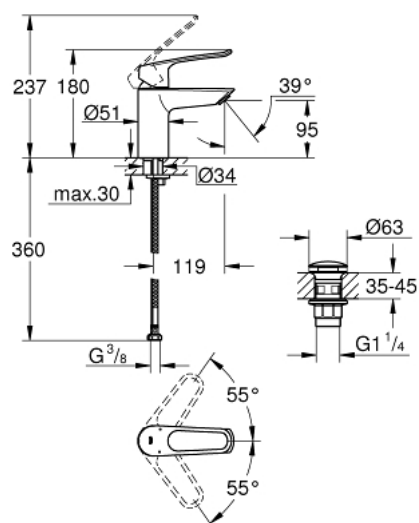

## 23 980 003 EUROSMART MITIGEUR MONOCOMMANDE 1/2" LAVABO TAILLE S

### DESCRIPTION DU PRODUIT

- Couleur: chromé
- monotrou sur plaque
- poignées étrier en métal
- longueur du levier : 130 mm
- GROHE SilkMove cartouche en céramique 35 mm
- débit maximum à 3 bars : 8 l/min
- brise-jet laminaire
- limiteur de débit ajustable
- avec limiteur de température
- GROHE FastFixation installation rapide
- corps lisse avec bonde de vidage clic clac 1 1/4"
- flexibles de raccordement souples

### PIÈCES DE RECHANGE, décembre 2019 – now

- 1: Levier (Numéro de commande 48580000)
  - 2: Capuchon (Numéro de commande 46492000)
  - 3: Limiteur de température (Numéro de commande 46375000)
  - 4: bague fileté (Numéro de commande 46460000)
  - 5: Cartouche (Numéro de commande 46374000)
  - 6: Brise-jet laminaire (Numéro de commande 13960000)
  - 7: Fixation M26x1,5 (Numéro de commande 46671000)
  - 8: Garniture de vidage avec bouchon à presser (Numéro de commande 65807000)
  - 9: Clef platte SW 46 mm à 6 pans (Numéro de commande 19017000)\*
  - 10: Clef (Numéro de commande 19332000)\*
- \* Accessoires en option