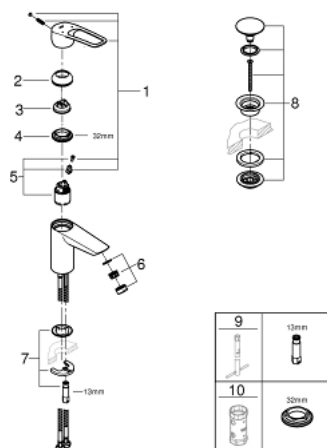

## 23 980 003 EUROSMART MITIGEUR MONOCOMMANDE 1/2" LAVABO TAILLE S

### DESCRIPTION DU PRODUIT

- Couleur: chromé
- monotrou sur plaque
- poignées étrier en métal
- longueur du levier : 130 mm
- GROHE SilkMove cartouche en céramique 35 mm
- débit maximum à 3 bars : 8 l/min
- brise-jet laminaire
- limiteur de débit ajustable
- avec limiteur de température
- GROHE FastFixation installation rapide
- corps lisse avec bonde de vidage clic clac 1 1/4"
- flexibles de raccordement souples

### PIÈCES DE RECHANGE, décembre 2019 – now

- 1: Levier (Numéro de commande 48580000)
  - 2: Capuchon (Numéro de commande 46492000)
  - 3: Limiteur de température (Numéro de commande 46375000)
  - 4: bague fileté (Numéro de commande 46460000)
  - 5: Cartouche (Numéro de commande 46374000)
  - 6: Brise-jet laminaire (Numéro de commande 13960000)
  - 7: Fixation M26x1,5 (Numéro de commande 46671000)
  - 8: Garniture de vidage avec bouchon à presser (Numéro de commande 65807000)
  - 9: Clef platte SW 46 mm à 6 pans (Numéro de commande 19017000)\*
  - 10: Clef (Numéro de commande 19332000)\*
- \* Accessoires en option