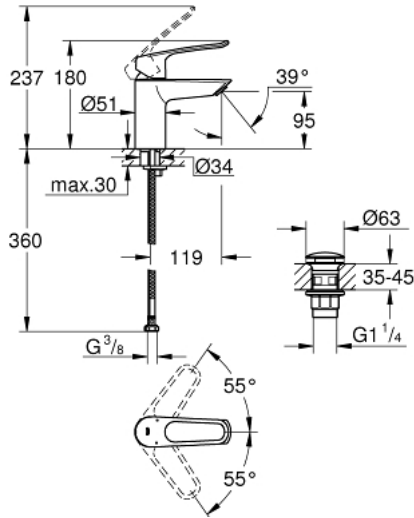

EUROSMART 23 980 003 خلاط حوض بمقبض فردي بقياس 1/2 بوصة
مقاس صغير

وصف المنتج:

• اللون: كروم

• تركيب بفتحة واحدة

• مقبض معدني مستدير

• lever length 130 mm

• قلب سيراميك GROHE SilkMove 35 مم

• maximum flow rate (at 3 bar): 8 l/min

• مثبت تدفق من رقائق معدنية

• محدد معدل تدفق قابل للتعديل

• مع محدد درجة حرارة

• GROHE FastFixation rapid installation system

• هيكل سلس مع طقم تصريف فوري بالضغط بقياس 1 1/4 بوصة

• خراطيم توصيل مرنة

EUROSMART 23 980 003 خلاط حوض بمقبض فردي بقياس 1/2 بوصة مقاس صغير

الآن - 2019 ريم سي دي, قطع الغيار

1: مقبض (48580000 رقم الطلب.)

2: غطاء (46492000 رقم الطلب.)

3: محدّد درجة الحرارة (46375000 رقم الطلب.)

4: وحده مسمار (46460000 رقم الطلب.)

5: خرطوشة (46374000 رقم الطلب.)

6: وحدة استقامة تدفق Laminar (13960000 رقم الطلب.)

7: طقم تركيب ساق (46671000 رقم الطلب.)

8: طقم تصريف بقياس للفتح بالضغط (65807000 رقم الطلب.)

9: مفتاح تحميل* (19017000 رقم الطلب.)

10: موسع مقبض* (19332000 رقم الطلب.)