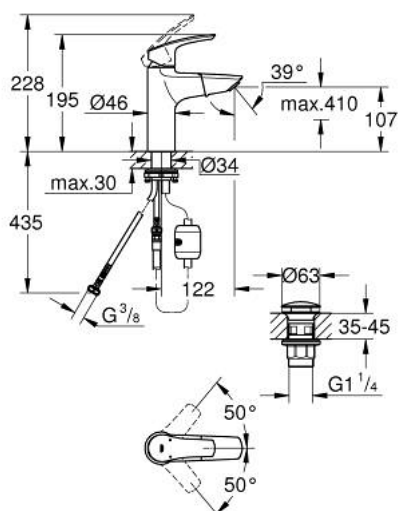

23 976 003 **EUROSMART MITIGEUR MONOCOMMANDE 1/2" LAVABO**
TAILLE M

DESCRIPTION DU PRODUIT

- Couleur: chromé
- déverseur extractible
- monotrou sur plage
- levier de commande métallique
- GROHE SilkMove cartouche en céramique 28 mm
- limiteur de débit ajustable
- avec limiteur de température
- GROHE EcoJoy économie d'eau
- débit maximum à 3 bars : 5 l/min
- système de montage rapide
- MagneticDocking Remise en place en douceur du bec
- corps lisse avec bonde de vidage clic clac 1 1/4"
- flexibles de raccordement souples

23 976 003 **EUROSMART MITIGEUR MONOCOMMANDE 1/2" LAVABO**
TAILLE M

PIÈCES DE RECHANGE, juin 2021 – now

- 1: Levier (Numéro de commande 48548000)
- 2: Capuchon (Numéro de commande 46116000)
- 3: Cartouche (Numéro de commande 46963000)
- 4: Douchette extractible mit. lavabo (Numéro de commande 48573000)
- 4.1: Mousseur (Numéro de commande 48159000)
- 5: Fixation M30x1,5 (Numéro de commande 48384000)
- 6: Garniture de vidage avec bouchon à presser (Numéro de commande 65807000)