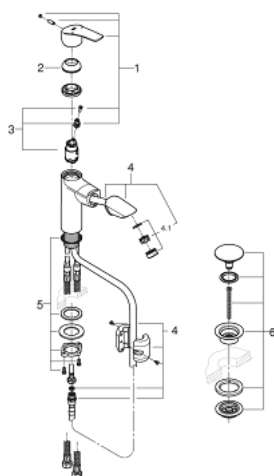

23 976 003 **EUROSMART MITIGEUR MONOCOMMANDE 1/2" LAVABO**
TAILLE M

DESCRIPTION DU PRODUIT

- Couleur: chromé
- déverseur extractible
- monotrou sur plage
- levier de commande métallique
- GROHE SilkMove cartouche en céramique 28 mm
- limiteur de débit ajustable
- avec limiteur de température
- GROHE EcoJoy économie d'eau
- débit maximum à 3 bars : 5 l/min
- système de montage rapide
- MagneticDocking Remise en place en douceur du bec
- corps lisse avec bonde de vidage clic clac 1 1/4"
- flexibles de raccordement souples

23 976 003 **EUROSMART MITIGEUR MONOCOMMANDE 1/2" LAVABO**
TAILLE M

PIÈCES DE RECHANGE, juin 2021 – now

- 1: Levier (Numéro de commande 48548000)
- 2: Capuchon (Numéro de commande 46116000)
- 3: Cartouche (Numéro de commande 46963000)
- 4: Douchette extractible mit. lavabo (Numéro de commande 48573000)
- 4.1: Mousseur (Numéro de commande 48159000)
- 5: Fixation M30x1,5 (Numéro de commande 48384000)
- 6: Garniture de vidage avec bouchon à presser (Numéro de commande 65807000)