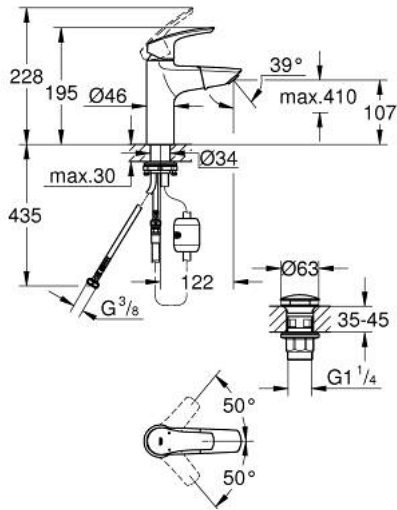

EUROSMART 23 976 003 خلاط حوض بمقبض فردي بقياس 1/2 بوصة
مقاس M

وصف المنتج:

- اللون: كروم
- الصنبور القابل للسحب
- تركيب بفتحة واحدة
- مقبض معدني
- قلب سيراميك GROHE SilkMove 28 مم
- محدد معدل تدفق قابل للتعديل
- مع محدد درجة حرارة
- تقنية GROHE EcoJoy لمياه أقل وتدفق ممتاز
- maximum flow rate (at 3 bar): 5 l/min
- نظام تركيب سريع
- لرأس الرذاذ للعودة إلى وضع البدء

- الإرساء المغناطيسي GROHE يضمن السحب السهل والإرساء السلس
- هيكل سلس مع طقم تصريف فوري بالضغط بقياس 1 1/4 بوصة
- خراطيم توصيل مرنة

EUROSMART 23 976 003 خلاط حوض بمقبض فردي بقياس 1/2 بوصة
مقاس M

الآن - 2021 وينوي, قطع الغيار:

1: مقبض (رقم الطلب: 48548000)

2: غطاء (رقم الطلب: 46116000)

3: خرطوشة (رقم الطلب: 46963000)

4: سبراي قابل للسحب (رقم الطلب: 48573000)

4.1: فلتر مياه (رقم الطلب: 48159000)

5: تجميع مثبت ساق (رقم الطلب: 48384000)

6: طقم تصريف بقياس للفتح بالضغط (رقم الطلب: 65807000)