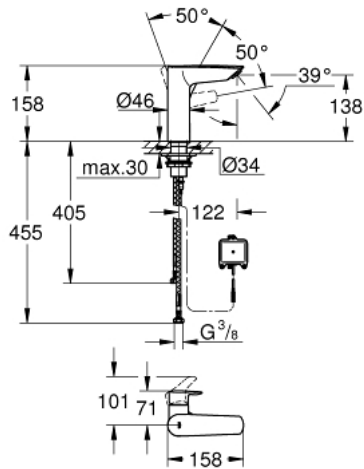

23 975 243 3 **EUROSMART MITIGEUR MONOCOMMANDE 1/2" LAVABO**
TAILLE M

DESCRIPTION DU PRODUIT

- Couleur: matte black
- monotrou sur plage
- 2-in-1 hybrid with touchless (cold water) or manual operation
- fonctionnement manuel prioritaire
- GROHE SilkMove cartouche en céramique 28 mm
- avec limiteur de température
- électronique infrarouge
- avec détecteur infrarouge pour la communication bi-directionnelle pour la surveillance, la configuration et le service
- pile lithium 6 V, type CR-P2
- durée de vie de la pile : environ 7 ans (150 activations par jour)
- clapet anti-retour
- filtre intégré
- électrovanne intégré
- batterie externe
- voyant indicateur de pile déchargée
- 7 programmes paramétrés
- rinçage automatique
- mode de nettoyage
- des fonctions supplémentaires et des réglages précis par télécommande 36 407
- GROHE EcoJoy économie d'eau
- débit maximum à 3 bars : 5 l/min
- conduit d'eau sans plomb ni nickel
- système de montage rapide
- corps lisse
- flexibles de raccordement souples
- pression minimale 1 bar
- marquage de conformité CE