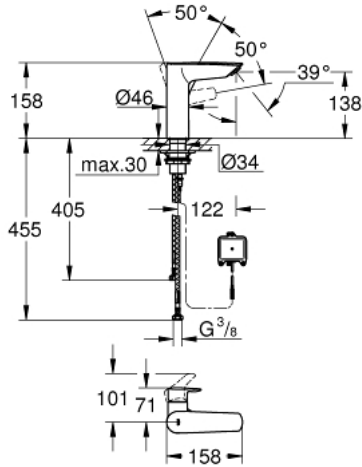

## EUROSMART 23 975 243 3 مقاس M خلاط حوض بمقبض فردي بقياس 1/2 بوصة

وصف المنتج:

• اللون: Matte Black

• تركيب بفتحة واحدة

• 2-in-1 hybrid with touchless (cold water) or manual operation

• manual lever operation having priority

• قلب سيراميك GROHE SilkMove 28 مم

• مع محدد درجة حرارة

• الإلكترونيات بالأشعة تحت الحمراء

• الاتجاه للمراقبة والتكوين والخدمة

• مع مستشعر بالأشعة تحت الحمراء للتوصيل ثنائي

• بطارية ليثيوم 6 فولت، النوع CR-P2

• وضع تنظيف

• وظائف إضافية وإعدادات دقيقة عن طريق التحكم عن بُعد 36 407

• تقنية GROHE EcoJoy لمياه أقل وتدفق ممتاز

• maximum flow rate (at 3 bar): 5 l/min

• مسارات الماء الداخلية المعزولة - من دون رصاص ونيكل

• نظام تركيب سريع

• الجسم الألمس

• خراطيم توصيل مرنة

• الحد الأدنى للضغط الموصى به 1.0 بار

• معتمد من المفوضية الأوروبية