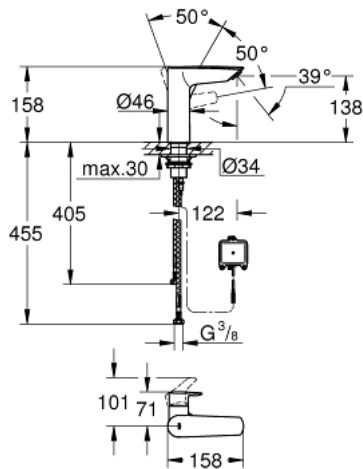

## 23 975 003 EUROSMART MITIGEUR MONOCOMMANDE 1/2" LAVABO TAILLE M

### DESCRIPTION DU PRODUIT

- Couleur: chromé
- monotrou sur plage
- 2-in-1 hybrid with touchless (cold water) or manual operation
- fonctionnement manuel prioritaire
- GROHE SilkMove cartouche en céramique 28 mm
- avec limiteur de température
- électronique infrarouge
- avec détecteur infrarouge pour la communication bi-directionnelle pour la surveillance, la configuration et le service
- pile lithium 6 V, type CR-P2
- durée de vie de la pile : environ 7 ans (150 activations par jour)
- clapet anti-retour
- filtre intégré
- électrovanne intégré
- batterie externe
- voyant indicateur de pile déchargée
- 7 programmes paramétrés
- rinçage automatique
- mode de nettoyage
- des fonctions supplémentaires et des réglages précis par télécommande 36 407
- GROHE EcoJoy économie d'eau
- débit maximum à 3 bars : 5 l/min
- conduit d'eau sans plomb ni nickel
- système de montage rapide
- corps lisse
- flexibles de raccordement souples
- pression minimale 1 bar
- marquage de conformité CE