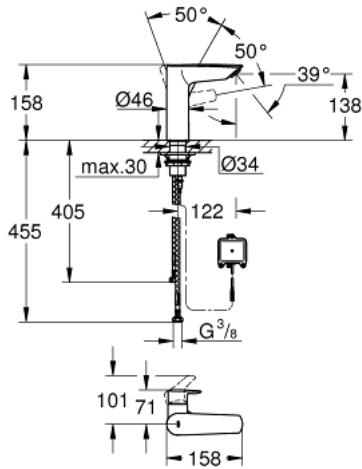

EUROSMART 23 975 003 خلاط حوض بمقبض فردي بقياس 1/2 بوصة مقاس M

وصف المنتج:

• اللون: كروم

• تركيب بفتحة واحدة

• 2-in-1 hybrid with touchless (cold water) or manual operation

• manual lever operation having priority

• قلب سيراميك GROHE SilkMove 28 مم

• مع محدد درجة حرارة

• الإلكترونيات بالأشعة تحت الحمراء

• الاتجاه للمراقبة والتكوين والخدمة

• مع مستشعر بالأشعة تحت الحمراء للتوصيل ثنائي

• بطارية ليثيوم 6 فولت، النوع CR-P2

• وضع تنظيف

• وظائف إضافية وإعدادات دقيقة عن طريق التحكم عن بُعد 36 407

• تقنية GROHE EcoJoy لمياه أقل وتدفق ممتاز

• maximum flow rate (at 3 bar): 5 l/min

• مسارات الماء الداخلية المعزولة - من دون رصاص ونيكل

• نظام تركيب سريع

• الجسم الألمس

• خرطوم توصيل مرنة

• الحد الأدنى للضغط الموصى به 1.0 بار

• معتمد من المفوضية الأوروبية