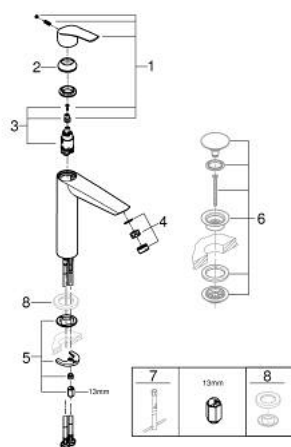

23 971 30F EUROSMART MITIGEUR MONOCOMMANDE 1/2" LAVABO TAILLE XL

DESCRIPTION DU PRODUIT

- Couleur: chromé
- version rehaussée
- GROHE SilkMove cartouche en céramique 28 mm
- limiteur de débit ajustable
- avec limiteur de température
- GROHE LongLife finition durable
- GROHE EcoJoy économie d'eau
- débit maximum à 3 bars : 5 l/min
- GROHE AquaGuide mousseur ajustable
- GROHE FastFixation installation rapide
- corps lisse
- flexibles de raccordement souples
- gamme GROHE Professional

23 971 30F EUROSMART MITIGEUR MONOCOMMANDE 1/2" LAVABO TAILLE XL

PIÈCES DE RECHANGE, juin 2020 – now

- 1: Levier (Numéro de commande 48548000)
 - 2: Capuchon (Numéro de commande 46116000)
 - 3: Cartouche (Numéro de commande 46580000)
 - 4: Brise-jet (Numéro de commande 48300000)
 - 5: Fixation M26x1,5 (Numéro de commande 46645000)
 - 6: Garniture de vidage avec bouchon à presser (Numéro de commande 65807000)*
 - 7: Clef platte SW 46 mm à 6 pans (Numéro de commande 19017000)*
- * Accessoires en option