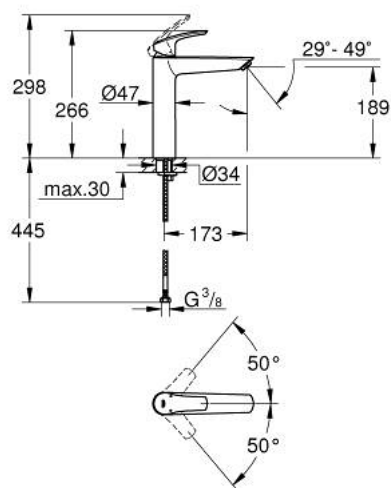

23 971 30F EUROSMART MITIGEUR MONOCOMMANDE 1/2" LAVABO TAILLE XL

DESCRIPTION DU PRODUIT

- Couleur: chromé
- version rehaussée
- GROHE SilkMove cartouche en céramique 28 mm
- limiteur de débit ajustable
- avec limiteur de température
- GROHE LongLife finition durable
- GROHE EcoJoy économie d'eau
- débit maximum à 3 bars : 5 l/min
- GROHE AquaGuide mousseur ajustable
- GROHE FastFixation installation rapide
- corps lisse
- flexibles de raccordement souples
- gamme GROHE Professional

23 971 30F EUROSMART MITIGEUR MONOCOMMANDE 1/2" LAVABO TAILLE XL

PIÈCES DE RECHANGE, juin 2020 – now

- 1: Levier (Numéro de commande 48548000)
 - 2: Capuchon (Numéro de commande 46116000)
 - 3: Cartouche (Numéro de commande 46580000)
 - 4: Brise-jet (Numéro de commande 48300000)
 - 5: Fixation M26x1,5 (Numéro de commande 46645000)
 - 6: Garniture de vidage avec bouchon à presser (Numéro de commande 65807000)*
 - 7: Clef platte SW 46 mm à 6 pans (Numéro de commande 19017000)*
- * Accessoires en option