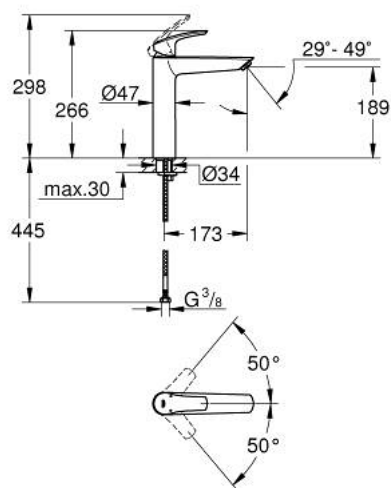

23 971 003 EUROSMART MITIGEUR MONOCOMMANDE 1/2" LAVABO TAILLE XL

DESCRIPTION DU PRODUIT

- Couleur: chromé
- version rehaussée
- GROHE SilkMove cartouche en céramique 28 mm
- limiteur de débit ajustable
- avec limiteur de température
- GROHE LongLife finition durable
- GROHE EcoJoy économie d'eau
- débit maximum à 3 bars : 5 l/min
- GROHE AquaGuide mousseur ajustable
- GROHE FastFixation installation rapide
- corps lisse
- flexibles de raccordement souples

23 971 003 **EUROSMART MITIGEUR MONOCOMMANDE 1/2" LAVABO**
TAILLE XL

PIÈCES DE RECHANGE, juillet 2019 – now

- 1: Levier (Numéro de commande 48548000)
 - 2: Capuchon (Numéro de commande 46116000)
 - 3: Cartouche (Numéro de commande 46580000)
 - 4: Brise-jet (Numéro de commande 46837000)
 - 5: Fixation M26x1,5 (Numéro de commande 46645000)
 - 6: Garniture de vidage avec bouchon à presser (Numéro de commande 65807000)*
 - 7: Clef platte SW 46 mm à 6 pans (Numéro de commande 19017000)*
- * Accessoires en option