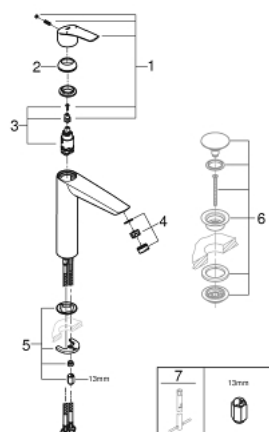

23 971 003 EUROSMART MITIGEUR MONOCOMMANDE 1/2" LAVABO TAILLE XL

DESCRIPTION DU PRODUIT

- Couleur: chromé
- version rehaussée
- GROHE SilkMove cartouche en céramique 28 mm
- limiteur de débit ajustable
- avec limiteur de température
- GROHE LongLife finition durable
- GROHE EcoJoy économie d'eau
- débit maximum à 3 bars : 5 l/min
- GROHE AquaGuide mousseur ajustable
- GROHE FastFixation installation rapide
- corps lisse
- flexibles de raccordement souples

23 971 003 **EUROSMART MITIGEUR MONOCOMMANDE 1/2" LAVABO**
TAILLE XL

PIÈCES DE RECHANGE, juillet 2019 – now

- 1: Levier (Numéro de commande 48548000)
 - 2: Capuchon (Numéro de commande 46116000)
 - 3: Cartouche (Numéro de commande 46580000)
 - 4: Brise-jet (Numéro de commande 46837000)
 - 5: Fixation M26x1,5 (Numéro de commande 46645000)
 - 6: Garniture de vidage avec bouchon à presser (Numéro de commande 65807000)*
 - 7: Clef platte SW 46 mm à 6 pans (Numéro de commande 19017000)*
- * Accessoires en option