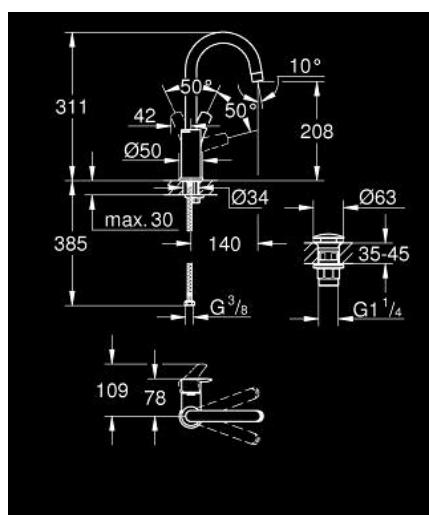

23 970 003 EUROSMART MITIGEUR MONOCOMMANDE POUR LAVABO 1/2" TAILLE L

DESCRIPTION DU PRODUIT

- Couleur: chromé
- GROHE SilkMove cartouche en céramique 28 mm
- avec limiteur de température
- GROHE LongLife finition durable
- GROHE EcoJoy économie d'eau
- débit maximum à 3 bars : 5 l/min
- GROHE FastFixation installation rapide
- bec moulé pivotant
- corps lisse avec bonde de vidage clic clac 1 1/4"
- flexibles de raccordement souples

23 970 003 EUROSMART MITIGEUR MONOCOMMANDE POUR LAVABO 1/2" TAILLE L

PIÈCES DE RECHANGE, juillet 2019 – now

- 1: Levier (Numéro de commande 48531000)
 - 2: Cartouche (Numéro de commande 46580000)
 - 3: Capuchon (Numéro de commande 46581000)
 - 4: Bague de fixation (Numéro de commande 46715000)
 - 5: Bec (Numéro de commande 13427000)
 - 5.1: Clip de s-reté (Numéro de commande 4825700M)
 - 5.2: Mousseur (Numéro de commande 13935000)
 - 6: Fixation M26x1,5 (Numéro de commande 46671000)
 - 7: Garniture de vidage avec bouchon à presser (Numéro de commande 65807000)
 - 8: Clef platte SW 46 mm à 6 pans (Numéro de commande 19017000)*
- * Accessoires en option