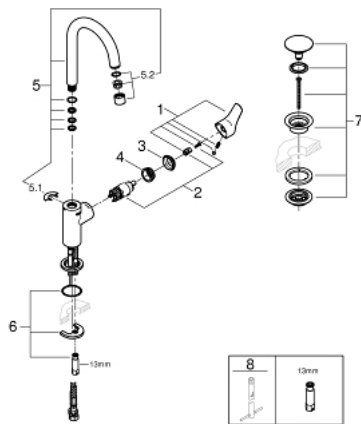

23 970 003 EUROSMART MITIGEUR MONOCOMMANDE POUR LAVABO 1/2" TAILLE L

DESCRIPTION DU PRODUIT

- Couleur: chromé
- GROHE SilkMove cartouche en céramique 28 mm
- avec limiteur de température
- GROHE LongLife finition durable
- GROHE EcoJoy économie d'eau
- débit maximum à 3 bars : 5 l/min
- GROHE FastFixation installation rapide
- bec moulé pivotant
- corps lisse avec bonde de vidage clic clac 1 1/4"
- flexibles de raccordement souples

23 970 003 EUROSMART MITIGEUR MONOCOMMANDE POUR LAVABO 1/2" TAILLE L

PIÈCES DE RECHANGE, juillet 2019 – now

- 1: Levier (Numéro de commande 48531000)
 - 2: Cartouche (Numéro de commande 46580000)
 - 3: Capuchon (Numéro de commande 46581000)
 - 4: Bague de fixation (Numéro de commande 46715000)
 - 5: Bec (Numéro de commande 13427000)
 - 5.1: Clip de s-reté (Numéro de commande 4825700M)
 - 5.2: Mousseur (Numéro de commande 13935000)
 - 6: Fixation M26x1,5 (Numéro de commande 46671000)
 - 7: Garniture de vidage avec bouchon à presser (Numéro de commande 65807000)
 - 8: Clef platte SW 46 mm à 6 pans (Numéro de commande 19017000)*
- * Accessoires en option