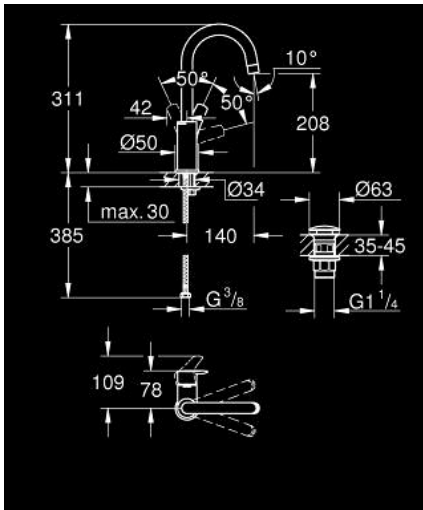

EUROSMART 23 970 003 خلاط حوض بمقبض فردي بقياس 1/2 بوصة <BR /> مقاس كبير

وصف المنتج

- اللون: كروم
- قلب سيراميك GROHE SilkMove 28 مم
- مع محدد درجة حرارة
- طلاء كروم GROHE LongLife
- تقنية GROHE EcoJoy لمياه أقل وتدفق ممتاز
- maximum flow rate (at 3 bar): 5 l/min
- GROHE FastFixation rapid installation system
- صنوبر أنبوبي قابل للدوران
- هيكل سلس مع طقم تصريف فوري بالضغط بقياس 1 1/4 بوصة
- خراطيم توصيل مرنة

EUROSMART 23 970 003 خلاط حوض بمقبض فردي بقياس 1/2 بوصة <BR /> مقاس كبير

الآن - 2019 وي لوي, قطع الغيار:

1: مقبض (رقم الطلب: 48531000)

2: خرطوشة (رقم الطلب: 46580000)

3: غطاء (رقم الطلب: 46581000)

4: حلقة تركيب (رقم الطلب: 46715000)

5: خلاط (رقم الطلب: 13427000)

5.1: حلقة الأمان (رقم الطلب: 4825700M)

5.2: فلتر مياه (رقم الطلب: 13935000)

6: طقم تركيب ساق (رقم الطلب: 46671000)

7: طقم تصريف بقياس للفتح بالضغط (رقم الطلب: 65807000)

8: مفتاح تحميل\* (رقم الطلب: 19017000)