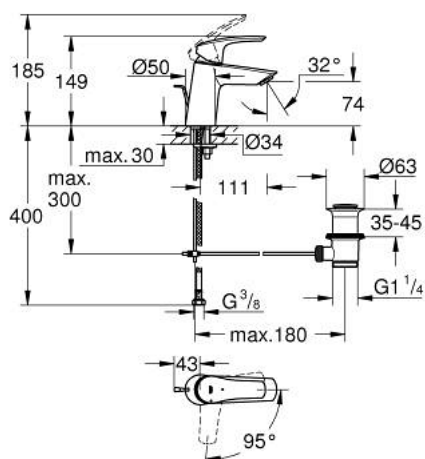

## 23 969 243 3 EUROSMART MITIGEUR MONOCOMMANDE 1/2" LAVABO TAILLE S

### DESCRIPTION DU PRODUIT

- Couleur: matte black
- version inclinée
- GROHE SilkMove cartouche en céramique 28 mm
- EcoMode - cold water flow in mid-lever position saves energy
- limiteur de débit ajustable
- avec limiteur de température
- GROHE EcoJoy économie d'eau
- débit maximum à 3 bars : 5 l/min
- conduit d'eau sans plomb ni nickel
- tirette et garniture de vidage 1 1/4"
- flexibles de raccordement souples
- gamme GROHE Professional

### PIÈCES DE RECHANGE, janvier 2024 – août 2024

- 1: Levier (Numéro de commande 485512430)
  - 2: capot (Numéro de commande 461162430)
  - 3: Cartouche (Numéro de commande 48518000)
  - 4: tirette de vidage (Numéro de commande 659362430)
  - 5: Mousseur (Numéro de commande 481592430)
  - 6: Fixation M26x1,5 (Numéro de commande 46645000)
  - 7: Garniture de vidage 1 1/4" (Numéro de commande 289102430)
  - 7.1: Clapet de vidage (Numéro de commande 071822430)
  - 7.2: Tige et rotule de vidage (Numéro de commande 07052000)
  - 8: Clef platte SW 46 mm à 6 pans (Numéro de commande 19017000)\*
  - 9: Tige et rotule de vidage (Numéro de commande 07341000)\*
- \* Accessoires en option