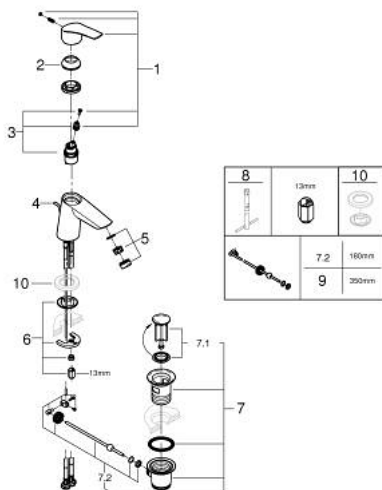

## 23 969 243 3 EUROSMART MITIGEUR MONOCOMMANDE 1/2" LAVABO TAILLE S

### DESCRIPTION DU PRODUIT

- Couleur: matte black
- version inclinée
- GROHE SilkMove cartouche en céramique 28 mm
- EcoMode - cold water flow in mid-lever position saves energy
- limiteur de débit ajustable
- avec limiteur de température
- GROHE EcoJoy économie d'eau
- débit maximum à 3 bars : 5 l/min
- conduit d'eau sans plomb ni nickel
- tirette et garniture de vidage 1 1/4"
- flexibles de raccordement souples
- gamme GROHE Professional

### PIÈCES DE RECHANGE, janvier 2024 – août 2024

- 1: Levier (Numéro de commande 485512430)
  - 2: capot (Numéro de commande 461162430)
  - 3: Cartouche (Numéro de commande 48518000)
  - 4: tirette de vidage (Numéro de commande 659362430)
  - 5: Mousseur (Numéro de commande 481592430)
  - 6: Fixation M26x1,5 (Numéro de commande 46645000)
  - 7: Garniture de vidage 1 1/4" (Numéro de commande 289102430)
  - 7.1: Clapet de vidage (Numéro de commande 071822430)
  - 7.2: Tige et rotule de vidage (Numéro de commande 07052000)
  - 8: Clef platte SW 46 mm à 6 pans (Numéro de commande 19017000)\*
  - 9: Tige et rotule de vidage (Numéro de commande 07341000)\*
- \* Accessoires en option