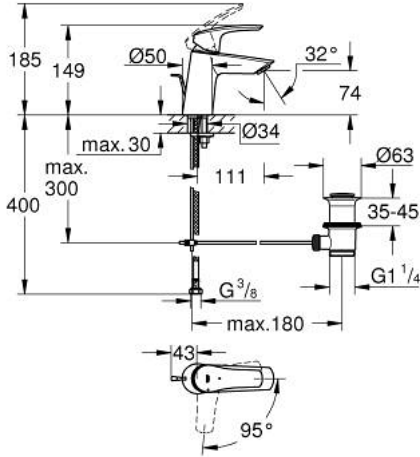

## EUROSMART 23 969 243 3 خلاط حوض بمقبض فردي بقياس 1/2 بوصة مقاس صغير

وصف المنتج:

• اللون: Matte Black

• angled version

• قلب سيراميك GROHE SilkMove 28 مم

• OpenCold - cold water flow in mid-lever position

• محدد معدل تدفق قابل للتعديل

• مع محدد درجة حرارة

• تقنية GROHE EcoJoy لمياه أقل وتدفق ممتاز

• maximum flow rate (at 3 bar): 5 l/min

• مسارات الماء الداخلية المعزولة - من دون رصاص ونيكل

• مجموعة تصريف المياه بقياس 1 1/4 بوصة

## EUROSMART 23 969 243 3 خلاط حوض بمقبض فردي بقياس 1/2 بوصة مقاس صغير

2024 سطرغاً - 2024 رياني, قطع الغيار

1: مقبض (485512430 رقم الطلب:-)

2: cap (461162430 رقم الطلب:-)

3: خرطوشة (48518000 رقم الطلب:-)

4: lift rod (659362430 رقم الطلب:-)

5: فلتر مياه (481592430 رقم الطلب:-)

6: طقم تركيب ساق (46645000 رقم الطلب:-)

7: مجموعة تصريف بقياس 1 1/4 بوصة (289102430 رقم الطلب:-)

7.1: فيشه (071822430 رقم الطلب:-)

7.2: عامود غير متمركز (07052000 رقم الطلب:-)