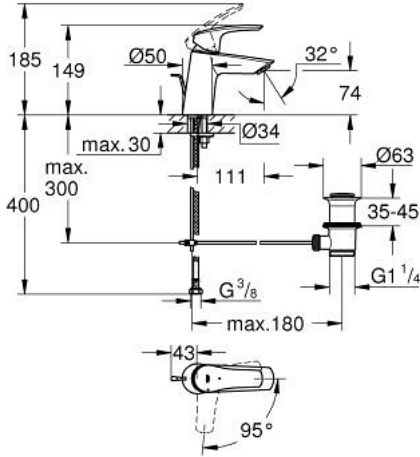

EUROSMART 23 969 243 3 خلاط حوض بمقبض فردي بقياس 1/2 بوصة مقاس صغير

وصف المنتج:

• اللون: Matte Black

• angled version

• قلب سيراميك GROHE SilkMove 28 مم

• EcoMode - cold water flow in mid-lever position saves energy

• محدد معدل تدفق قابل للتعديل

• مع محدد درجة حرارة

• تقنية GROHE EcoJoy لمياه أقل وتدفق ممتاز

• maximum flow rate (at 3 bar): 5 l/min

• مسارات الماء الداخلية المعزولة - من دون رصاص ونيكل

• مجموعة تصريف المياه بقياس 1 1/4 بوصة

• خراطيم توصيل مرنة

• professional edition

EUROSMART 23 969 243 3 خلاط حوض بمقبض فردي بقياس 1/2 بوصة مقاس صغير

2024 سطرغاً - 2024 رياني، قطع الغيار

1: مقبض (485512430 رقم الطلب)

2: cap (461162430 رقم الطلب)

3: خرطوشة (48518000 رقم الطلب)

4: lift rod (659362430 رقم الطلب)

5: فلتر مياه (481592430 رقم الطلب)

6: طقم تركيب ساق (46645000 رقم الطلب)

7: مجموعة تصريف بقياس 1 1/4 بوصة (289102430 رقم الطلب)

7.1: فيشه (071822430 رقم الطلب)