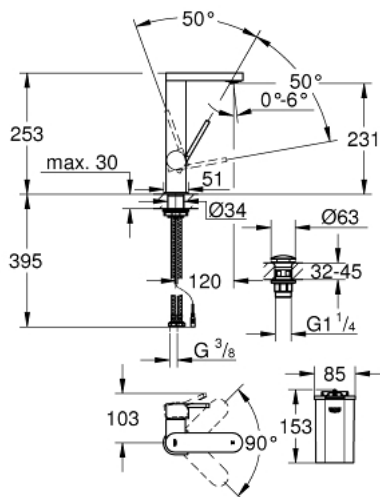

23 959 003 GROHE PLUS MITIGEUR MONOCOMMANDE LAVABO 1/2" AVEC AFFICHAGE DE LA TEMPÉRATURE - TAILLE L

DESCRIPTION DU PRODUIT

- Couleur: chromé
- affichage de la température avec LED
- inverseur infrarouge : jet mousseur / jet eco
- GROHE SilkMove cartouche en céramique 28 mm
- avec limiteur de température
- GROHE LongLife finition durable
- GROHE EcoJoy économie d'eau
- débit maximum à 3 bars : 5 l/min
- mousseur SpeedClean, procédé anti-calcaire
- GROHE AquaGuide mousseur ajustable
- système de montage rapide
- bec pivotant
- zone de rotation 90°
- corps lisse avec bonde de vidage clic clac 1 1/4"
- flexibles de raccordement souples
- batterie mono alcaline 1,5 V, 4 cellules
- batterie externe

23 959 003 GROHE PLUS MITIGEUR MONOCOMMANDE LAVABO 1/2" AVEC AFFICHAGE DE LA TEMPÉRATURE - TAILLE L

PIÈCES DE RECHANGE, avril 2019 – now

1: Cartouche (Numéro de commande 46963000)

2: Mousseur (Numéro de commande 48449000)

3: Fixation M30x1,5 (Numéro de commande 48384000)

4: Garniture de vidage avec bouchon à presser (Numéro de commande 65807000)