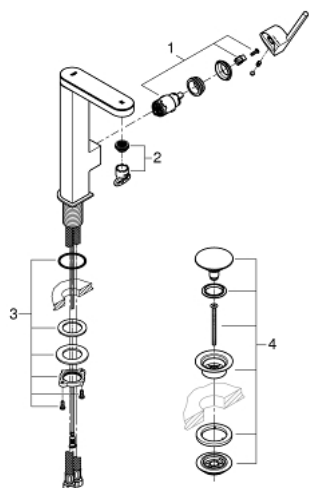

23 959 003 GROHE PLUS MITIGEUR MONOCOMMANDE LAVABO 1/2" AVEC AFFICHAGE DE LA TEMPÉRATURE - TAILLE L

DESCRIPTION DU PRODUIT

- Couleur: chromé
- affichage de la température avec LED
- inverseur infrarouge : jet mousseur / jet eco
- GROHE SilkMove cartouche en céramique 28 mm
- avec limiteur de température
- GROHE LongLife finition durable
- GROHE EcoJoy économie d'eau
- débit maximum à 3 bars : 5 l/min
- mousseur SpeedClean, procédé anti-calcaire
- GROHE AquaGuide mousseur ajustable
- système de montage rapide
- bec pivotant
- zone de rotation 90°
- corps lisse avec bonde de vidage clic clac 1 1/4"
- flexibles de raccordement souples
- batterie mono alcaline 1,5 V, 4 cellules
- batterie externe

23 959 003 GROHE PLUS MITIGEUR MONOCOMMANDE LAVABO 1/2" AVEC AFFICHAGE DE LA TEMPÉRATURE - TAILLE L

PIÈCES DE RECHANGE, avril 2019 – now

1: Cartouche (Numéro de commande 46963000)

2: Mousseur (Numéro de commande 48449000)

3: Fixation M30x1,5 (Numéro de commande 48384000)

4: Garniture de vidage avec bouchon à presser (Numéro de commande 65807000)