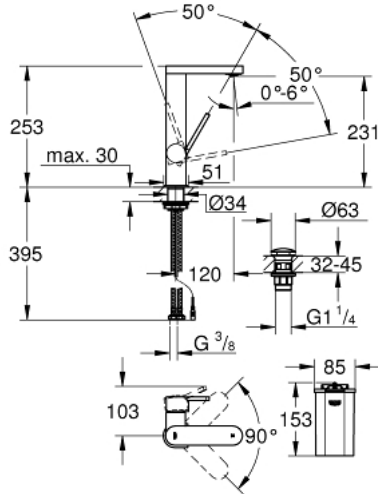

• نظام تركيب سريع

• صنوبر سهل اللحام يلتف

• منطقة الدوران 90 درجة

• هيكل سلس مع طقم تصريف فوري بالضغط بقياس 1 1/4 بوصة

• خراطيم توصيل مرنة

• بطارية أحادية قلووية 1.5 فولت، 4 خلايا أحادية

• بطارية خارجية

GROHE PLUS 23 959 003 خلاط حوض بمقبض فردي بقياس 1/2 بوصة مع شاشة LED<BR /> مقاس كبير

الآن - 2019 ليربأ، قطع الغيار

1: خرطوشة (46963000 رقم الطلب.)

2: فلتر مياه (48449000 رقم الطلب.)

3: تجميع مثبت ساق (48384000 رقم الطلب.)

4: طقم تصريف بقياس للفتح بالضغط (65807000 رقم الطلب.)