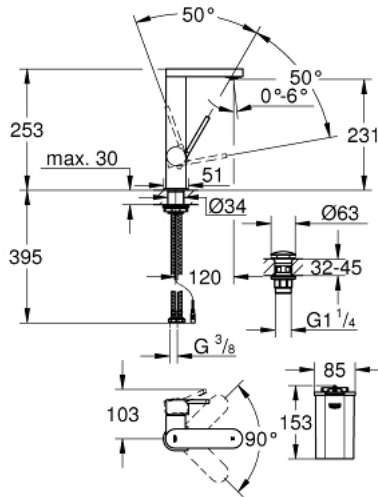

• نظام تركيب سريع

• صنوبر سهل اللحام يلتف

• منطقة الدوران 90 درجة

• هيكل سلس مع طقم تصريف فوري بالضغط بقياس 1 1/4 بوصة

• خراطيم توصيل مرنة

• بطارية أحادية قلووية 1.5 فولت، 4 خلايا أحادية

• بطارية خارجية

GROHE PLUS 23 959 003 خلاط حوض بمقبض فردي بقياس 1/2 بوصة مع شاشة LED مقاس كبير

الآن - 2019 ليربأ، قطع الغيار

1: خرطوشة (46963000 رقم الطلب)

2: فلتر مياه (48449000 رقم الطلب)

3: تجميع مثبت ساق (48384000 رقم الطلب)

4: طقم تصريف بقياس للفتح بالضغط (65807000 رقم الطلب)