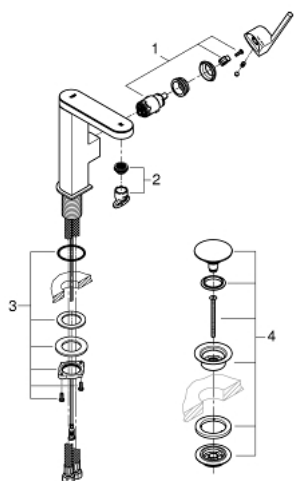

## 23 958 DC3 GROHE PLUS MITIGEUR MONOCOMMANDE LAVABO 1/2" AVEC AFFICHAGE DE LA TEMPÉRATURE - TAILLE M

### DESCRIPTION DU PRODUIT

- Couleur: supersteel
- affichage de la température avec LED
- inverseur infrarouge : jet mousseur / jet eco
- inversion automatique au mousseur
- GROHE SilkMove cartouche en céramique 28 mm
- avec limiteur de température
- finition GROHE LongLife
- GROHE EcoJoy économie d'eau
- débit maximum à 3 bars : 5 l/min
- mousseur SpeedClean, procédé anti-calcaire
- GROHE AquaGuide mousseur ajustable
- système de montage rapide
- bec pivotant
- zone de rotation 90°
- corps lisse avec bonde de vidage clic clac 1 1/4"
- flexibles de raccordement souples
- batterie mono alcaline 1,5 V, 4 cellules
- batterie externe

### PIÈCES DE RECHANGE, juillet 2019 – now

1: Cartouche (Numéro de commande 46963000)

2: Mousseur (Numéro de commande 48449000)

3: Fixation M30x1,5 (Numéro de commande 48384000)

4: Garniture de vidage avec bouchon à presser (Numéro de commande 65807D C0)