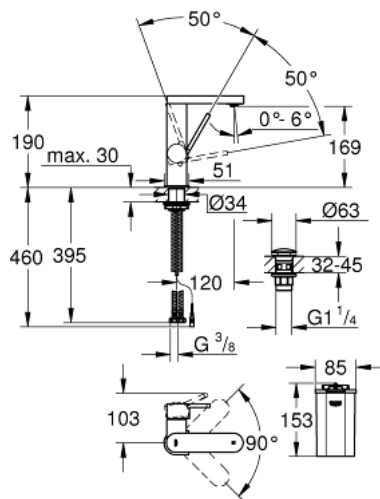

## 23 958 DC3 GROHE PLUS MITIGEUR MONOCOMMANDE LAVABO 1/2" AVEC AFFICHAGE DE LA TEMPÉRATURE - TAILLE M

### DESCRIPTION DU PRODUIT

- Couleur: supersteel
- affichage de la température avec LED
- inverseur infrarouge : jet mousseur / jet eco
- inversion automatique au mousseur
- GROHE SilkMove cartouche en céramique 28 mm
- avec limiteur de température
- finition GROHE LongLife
- GROHE EcoJoy économie d'eau
- débit maximum à 3 bars : 5 l/min
- mousseur SpeedClean, procédé anti-calcaire
- GROHE AquaGuide mousseur ajustable
- système de montage rapide
- bec pivotant
- zone de rotation 90°
- corps lisse avec bonde de vidage clic clac 1 1/4"
- flexibles de raccordement souples
- batterie mono alcaline 1,5 V, 4 cellules
- batterie externe

### PIÈCES DE RECHANGE, juillet 2019 – now

1: Cartouche (Numéro de commande 46963000)

2: Mousseur (Numéro de commande 48449000)

3: Fixation M30x1,5 (Numéro de commande 48384000)

4: Garniture de vidage avec bouchon à presser (Numéro de commande 65807D C0)