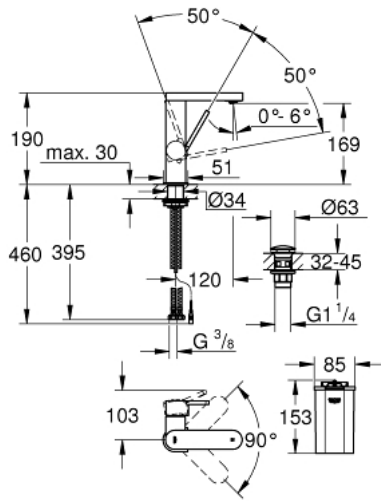

• نظام تركيب سريع

• صنوبر سهل اللحام يلتف

• منطقة الدوران 90 درجة

• هيكل سلس مع طقم تصريف فوري بالضغط بقياس 1 1/4 بوصة

• خراطيم توصيل مرنة

• بطارية أحادية قلووية 1.5 فولت، 4 خلايا أحادية

• بطارية خارجية

GROHE PLUS 23 958 DC3 خلاط حوض بمقبض فردي بقياس 1/2 بوصة مع شاشة LED<BR>/>مقاس M

الآن - 2019 وي لوي, قطع الغيار:

1: خرطوشة (46963000 رقم الطلب).

2: فلتر مياه (48449000 رقم الطلب).

3: تجميع مثبت ساق (48384000 رقم الطلب).

4: طقم تصريف بقياس للفتح بالضغط (65807DC0 رقم الطلب).