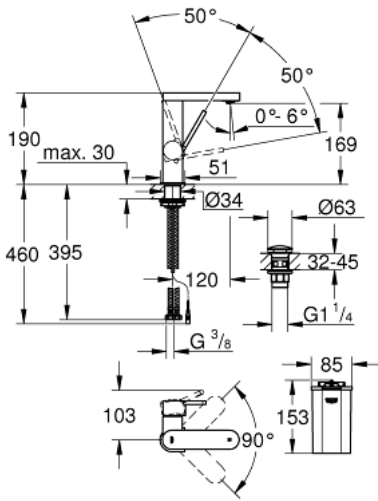

• نظام تركيب سريع

• صنوبر سهل اللحام يلتف

• منطقة الدوران 90 درجة

• هيكل سلس مع طقم تصريف فوري بالضغط بقياس 1 1/4 بوصة

• خراطيم توصيل مرنة

• بطارية أحادية قلوية 1.5 فولت، 4 خلايا أحادية

• بطارية خارجية

GROHE PLUS 23 958 DC3 خلاط حوض بمقبض فردي بقياس 1/2 بوصة مع شاشة LED<BR>/>مقاس M

الآن - 2019 وي لوي, قطع الغيار:

1: خرطوشة (46963000 رقم الطلب).

2: فلتر مياه (48449000 رقم الطلب).

3: تجميع مثبت ساق (48384000 رقم الطلب).

4: طقم تصريف بقياس للفتح بالضغط (65807DC0 رقم الطلب).