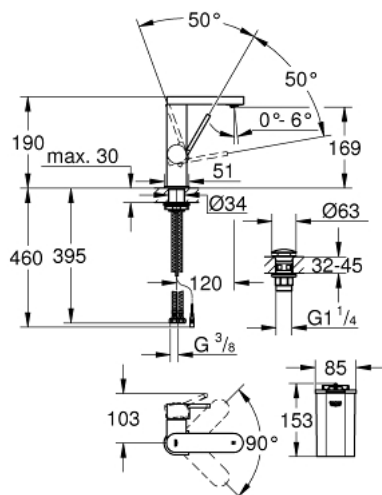

23 958 003 GROHE PLUS MITIGEUR MONOCOMMANDE LAVABO 1/2" AVEC AFFICHAGE DE LA TEMPÉRATURE - TAILLE M

DESCRIPTION DU PRODUIT

- Couleur: chromé
- affichage de la température avec LED
- inverseur infrarouge : jet mousseur / jet eco
- GROHE SilkMove cartouche en céramique 28 mm
- avec limiteur de température
- GROHE LongLife finition durable
- GROHE EcoJoy économie d'eau
- débit maximum à 3 bars : 5 l/min
- mousseur SpeedClean, procédé anti-calcaire
- GROHE AquaGuide mousseur ajustable
- système de montage rapide
- bec pivotant
- zone de rotation 90°
- corps lisse avec bonde de vidage clic clac 1 1/4"
- flexibles de raccordement souples
- batterie mono alcaline 1,5 V, 4 cellules
- batterie externe

23 958 003 GROHE PLUS MITIGEUR MONOCOMMANDE LAVABO 1/2" AVEC AFFICHAGE DE LA TEMPÉRATURE - TAILLE M

PIÈCES DE RECHANGE, avril 2019 – now

1: Cartouche (Numéro de commande 46963000)

2: Mousseur (Numéro de commande 48449000)

3: Fixation M30x1,5 (Numéro de commande 48384000)

4: Garniture de vidage avec bouchon à presser (Numéro de commande 65807000)