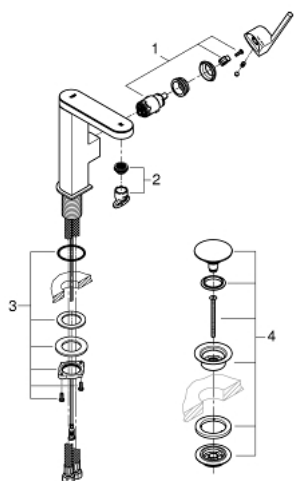

23 958 003 GROHE PLUS MITIGEUR MONOCOMMANDE LAVABO 1/2" AVEC AFFICHAGE DE LA TEMPÉRATURE - TAILLE M

DESCRIPTION DU PRODUIT

- Couleur: chromé
- affichage de la température avec LED
- inverseur infrarouge : jet mousseur / jet eco
- GROHE SilkMove cartouche en céramique 28 mm
- avec limiteur de température
- GROHE LongLife finition durable
- GROHE EcoJoy économie d'eau
- débit maximum à 3 bars : 5 l/min
- mousseur SpeedClean, procédé anti-calcaire
- GROHE AquaGuide mousseur ajustable
- système de montage rapide
- bec pivotant
- zone de rotation 90°
- corps lisse avec bonde de vidage clic clac 1 1/4"
- flexibles de raccordement souples
- batterie mono alcaline 1,5 V, 4 cellules
- batterie externe

23 958 003 GROHE PLUS MITIGEUR MONOCOMMANDE LAVABO 1/2" AVEC AFFICHAGE DE LA TEMPÉRATURE - TAILLE M

PIÈCES DE RECHANGE, avril 2019 – now

1: Cartouche (Numéro de commande 46963000)

2: Mousseur (Numéro de commande 48449000)

3: Fixation M30x1,5 (Numéro de commande 48384000)

4: Garniture de vidage avec bouchon à presser (Numéro de commande 65807000)