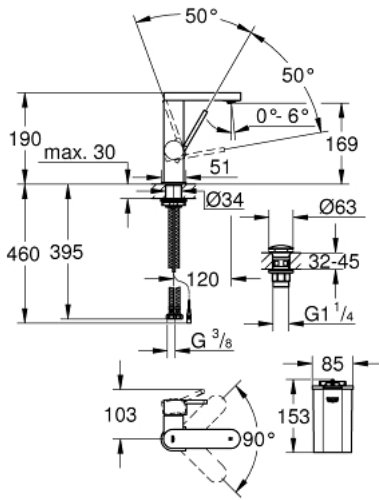

GROHE PLUS 23 958 003 خلاط حوض بمقبض فردي بقياس 1/2 بوصة مع شاشة LED <BR>/مقاس M

وصف المنتج:

• اللون: كروم

• عرض ملون لدرجة حرارة الماء بضوء مشع

• مجوّل بالأشعة تحت الحمراء: مرغي المياه/ الرذاذ Eco

• ارتجاع آلي إلى مرغي المياه

• قلب سيراميك GROHE SilkMove 28 مم

• مع محدد درجة حرارة

• طلاء كروم GROHE LongLife

• تقنية GROHE EcoJoy لمياه أقل وتدفق ممتاز

• maximum flow rate (at 3 bar): 5 l/min

• مرغي المياه SpeedClean

• مرغي المياه القابل للتعديل GROHE AquaGuide

• نظام تركيب سريع

• صنوبر سهل اللحام يلتف

• منطقة الدوران 90 درجة

• هيكل سلس مع طقم تصريف فوري بالضغط بقياس 1 1/4 بوصة

• خراطيم توصيل مرنة

• بطارية أحادية قلوية 1.5 فولت، 4 خلايا أحادية

• بطارية خارجية

GROHE PLUS 23 958 003 خلاط حوض بمقبض فردي بقياس 1/2 بوصة مع شاشة LED <BR>/مقاس M