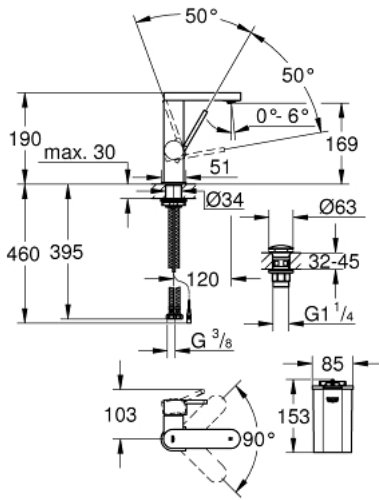

GROHE PLUS 23 958 003 خلط حوض بمقبض فردي بقياس 1/2 بوصة مع شاشة LED <BR>/مقاس M

وصف المنتج:

• اللون: كروم

• عرض ملون لدرجة حرارة الماء بضوء مشع

• مجوّل بالأشعة تحت الحمراء: مرغي المياه/ الرذاذ

• ارتجاع آلي إلى مرغي المياه

• قلب سيراميك GROHE SilkMove 28 مم

• مع محدد درجة حرارة

• طلاء كروم GROHE LongLife

• تقنية GROHE EcoJoy لمياه أقل وتدفق ممتاز

• maximum flow rate (at 3 bar): 5 l/min

• مرغي المياه SpeedClean

• مرغي المياه القابل للتعديل GROHE AquaGuide

• نظام تركيب سريع

• صنوبر سهل اللحام يلتف

• منطقة الدوران 90 درجة

• هيكل سلس مع طقم تصريف فوري بالضغط بقياس 1 1/4 بوصة

• خرابطيم توصيل مرنة

• بطارية أحادية قلووية 1.5 فولت، 4 خلايا أحادية

• بطارية خارجية

GROHE PLUS 23 958 003 خلاط حوض بمقبض فردي بقياس 1/2 بوصة مع شاشة LED <BR>/مقاس M