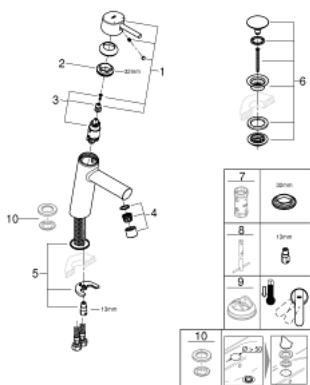

23 932 001 **CONCETTO MITIGEUR MONOCOMMANDE 1/2" LAVABO**  
**TAILLE M**

**DESCRIPTION DU PRODUIT**

- Couleur: chromé
- GROHE SilkMove cartouche en céramique 28 mm
- limiteur de température
- GROHE LongLife finition durable
- GROHE EcoJoy économie d'eau
- débit maximum à 3 bars : 5 l/min
- GROHE FastFixation installation rapide
- corps lisse avec bonde de vidage clic clac 1 1/4"
- flexibles de raccordement souples

23 932 001 **CONCETTO MITIGEUR MONOCOMMANDE 1/2" LAVABO**  
**TAILLE M**

**PIÈCES DE RECHANGE**, février 2019 – now

- 1: Levier (Numéro de commande 46753000)
- 2: Bague de fixation (Numéro de commande 46715000)
- 3: Cartouche (Numéro de commande 46580000)
- 4: Mousseur (Numéro de commande 13935000)
- 5: Fixation M26x1,5 (Numéro de commande 46249000)
- 6: Garniture de vidage avec bouchon à presser (Numéro de commande 65807000)
- 7: Clef (Numéro de commande 19332000)\*
- 8: Clef platte SW 46 mm à 6 pans (Numéro de commande 19017000)\*
- 9: Limiteur de température (Numéro de commande 46375000)\*
- 10: rosace (Numéro de commande 48165000)\*