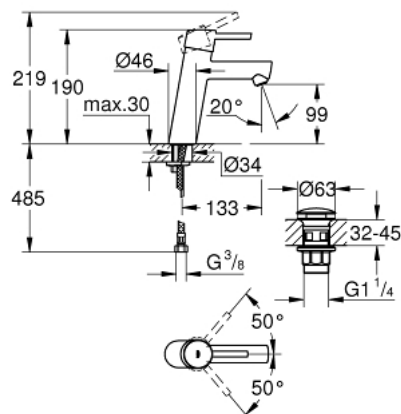

23 932 001 **CONCETTO MITIGEUR MONOCOMMANDE 1/2" LAVABO**  
**TAILLE M**

**DESCRIPTION DU PRODUIT**

- Couleur: chromé
- GROHE SilkMove cartouche en céramique 28 mm
- limiteur de température
- GROHE LongLife finition durable
- GROHE EcoJoy économie d'eau
- débit maximum à 3 bars : 5 l/min
- GROHE FastFixation installation rapide
- corps lisse avec bonde de vidage clic clac 1 1/4"
- flexibles de raccordement souples

23 932 001 **CONCETTO MITIGEUR MONOCOMMANDE 1/2" LAVABO**  
**TAILLE M**

**PIÈCES DE RECHANGE**, février 2019 – now

- 1: Levier (Numéro de commande 46753000)
- 2: Bague de fixation (Numéro de commande 46715000)
- 3: Cartouche (Numéro de commande 46580000)
- 4: Mousseur (Numéro de commande 13935000)
- 5: Fixation M26x1,5 (Numéro de commande 46249000)
- 6: Garniture de vidage avec bouchon à presser (Numéro de commande 65807000)
- 7: Clef (Numéro de commande 19332000)\*
- 8: Clef platte SW 46 mm à 6 pans (Numéro de commande 19017000)\*
- 9: Limiteur de température (Numéro de commande 46375000)\*
- 10: rosace (Numéro de commande 48165000)\*