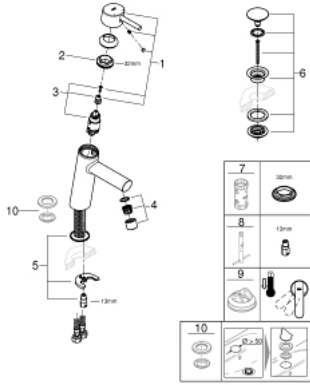

CONCETTO 23 932 001 خلاط حوض بمقبض فردي بقياس 1/2 بوصة  
مقاس M

وصف المنتج:

- اللون: كروم
- قلب سيراميك GROHE SilkMove 28 مم
- محدود درجة الحرارة
- طلاء كروم GROHE LongLife
- تقنية GROHE EcoJoy لمياه أقل وتدفق ممتاز
- maximum flow rate (at 3 bar): 5 l/min
- GROHE FastFixation rapid installation system
- هيكل سلس مع طقم تصريف فوري بالضغط بقياس 1 1/4 بوصة
- خراطيم توصيل مرنة

CONCETTO 23 932 001 خلاط حوض بمقبض فردي بقياس 1/2 بوصة  
مقاس M

الآن - 2019 رياربف, قطع الغيار:

1: مقبض (رقم الطلب: 46753000)

2: حلقة تركيب (رقم الطلب: 46715000)

3: خرطوشة (رقم الطلب: 46580000)

4: فلتر مياه (رقم الطلب: 13935000)

5: طقم تركيب ساق (رقم الطلب: 46249000)

6: طقم تصريف بقباس للفتح بالضغط (رقم الطلب: 65807000)

7: موسع مقبض\* (رقم الطلب: 19332000)

8: مفتاح تحميل\* (رقم الطلب: 19017000)

9: محدد درجة الحرارة\* (رقم الطلب: 46375000)

10: لوحة قاعدة\* (رقم الطلب: 48165000)

\* إكسسوارات اختيارية