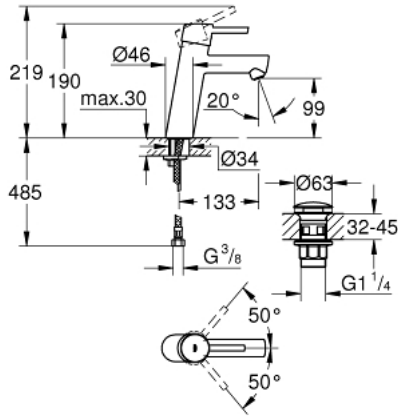

CONCETTO 23 932 001 خلاط حوض بمقبض فردي بقياس 1/2 بوصة  
مقاس M

وصف المنتج:

- اللون: كروم
- قلب سيراميك GROHE SilkMove 28 مم
- محدود درجة الحرارة
- طلاء كروم GROHE LongLife
- تقنية GROHE EcoJoy لمياه أقل وتدفق ممتاز
- maximum flow rate (at 3 bar): 5 l/min
- GROHE FastFixation rapid installation system
- هيكل سلس مع طقم تصريف فوري بالضغط بقياس 1 1/4 بوصة
- خراطيم توصيل مرنة

CONCETTO 23 932 001 خلاط حوض بمقبض فردي بقياس 1/2 بوصة  
مقاس M

الآن - 2019 رياربف, قطع الغيار:

1: مقبض (رقم الطلب: 46753000)

2: حلقة تركيب (رقم الطلب: 46715000)

3: خرطوشة (رقم الطلب: 46580000)

4: فلتر مياه (رقم الطلب: 13935000)

5: طقم تركيب ساق (رقم الطلب: 46249000)

6: طقم تصريف بقباس للفتح بالضغط (رقم الطلب: 65807000)

7: موسع مقبض\* (رقم الطلب: 19332000)

8: مفتاح تحميل\* (رقم الطلب: 19017000)

9: محدد درجة الحرارة\* (رقم الطلب: 46375000)