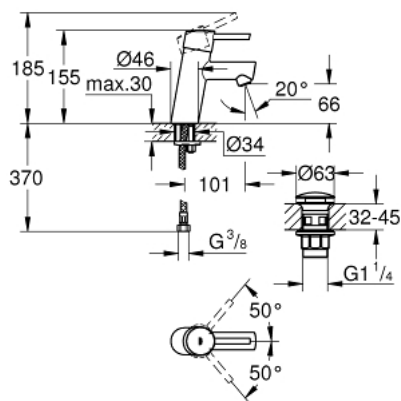

23 931 001 **CONCETTO MITIGEUR MONOCOMMANDE 1/2" LAVABO**  
**TAILLE S**

**DESCRIPTION DU PRODUIT**

- Couleur: chromé
- GROHE SilkMove cartouche en céramique 28 mm
- limiteur de débit ajustable
- limiteur de température
- GROHE LongLife finition durable
- GROHE EcoJoy économie d'eau
- débit maximum à 3 bars : 5 l/min
- mousseur SpeedClean, procédé anti-calcaire
- GROHE FastFixation
- corps lisse avec bonde de vidage clic clac 1 1/4"
- flexibles de raccordement souples

23 931 001 **CONCETTO MITIGEUR MONOCOMMANDE 1/2" LAVABO**  
**TAILLE S**

**PIÈCES DE RECHANGE**, février 2019 – now

- 1: Levier (Numéro de commande 46753000)
- 2: Bague de fixation (Numéro de commande 46715000)
- 3: Cartouche (Numéro de commande 46580000)
- 4: Mousseur (Numéro de commande 13935000)
- 5: Fixation M26x1,5 (Numéro de commande 46249000)
- 6: Garniture de vidage avec bouchon à presser (Numéro de commande 65807000)
- 7: Clef (Numéro de commande 19332000)\*
- 8: Clef platte SW 46 mm à 6 pans (Numéro de commande 19017000)\*
- 9: Limiteur de température (Numéro de commande 46375000)\*
- 10: rosace (Numéro de commande 48165000)\*