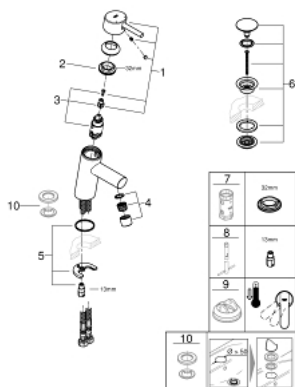

23 931 001 **CONCETTO MITIGEUR MONOCOMMANDE 1/2" LAVABO**  
**TAILLE S**

**DESCRIPTION DU PRODUIT**

- Couleur: chromé
- GROHE SilkMove cartouche en céramique 28 mm
- limiteur de débit ajustable
- limiteur de température
- GROHE LongLife finition durable
- GROHE EcoJoy économie d'eau
- débit maximum à 3 bars : 5 l/min
- mousseur SpeedClean, procédé anti-calcaire
- GROHE FastFixation
- corps lisse avec bonde de vidage clic clac 1 1/4"
- flexibles de raccordement souples

23 931 001 **CONCETTO MITIGEUR MONOCOMMANDE 1/2" LAVABO**  
**TAILLE S**

**PIÈCES DE RECHANGE**, février 2019 – now

- 1: Levier (Numéro de commande 46753000)
- 2: Bague de fixation (Numéro de commande 46715000)
- 3: Cartouche (Numéro de commande 46580000)
- 4: Mousseur (Numéro de commande 13935000)
- 5: Fixation M26x1,5 (Numéro de commande 46249000)
- 6: Garniture de vidage avec bouchon à presser (Numéro de commande 65807000)
- 7: Clef (Numéro de commande 19332000)\*
- 8: Clef platte SW 46 mm à 6 pans (Numéro de commande 19017000)\*
- 9: Limiteur de température (Numéro de commande 46375000)\*
- 10: rosace (Numéro de commande 48165000)\*