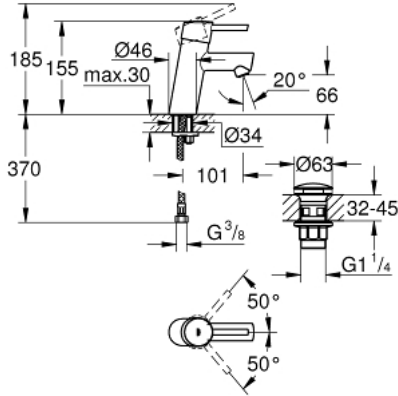

CONCETTO 23 931 001 خلاط حوض بمقبض فردي بقياس 1/2 بوصة مقاس صغير

وصف المنتج:

- اللون: كروم
- قلب سيراميك GROHE SilkMove 28 مم
- محدد معدل تدفق قابل للتعديل
- محدد درجة الحرارة
- طلاء كروم GROHE LongLife
- تقنية GROHE EcoJoy لمياه أقل وتدفق ممتاز
- maximum flow rate (at 3 bar): 5 l/min
- مرغي المياه SpeedClean
- نظام التركيب GROHE QuickFix بدعم أوسط
- هيكل سلس مع طقم تصريف فوري بالضغط بقياس 1 1/4 بوصة
- خراطيم توصيل مرنة
- تصنيف الضوضاء ا وفق المعيار DIN 4109

CONCETTO 23 931 001 خلاط حوض بمقبض فردي بقياس 1/2 بوصة مقاس صغير

الآن - 2019 رياربف، قطع الغيار:

1: مقبض (46753000 رقم الطلب.)

2: حلقة تركيب (46715000 رقم الطلب.)

3: خرطوشة (46580000 رقم الطلب.)

4: فلتر مياه (13935000 رقم الطلب.)