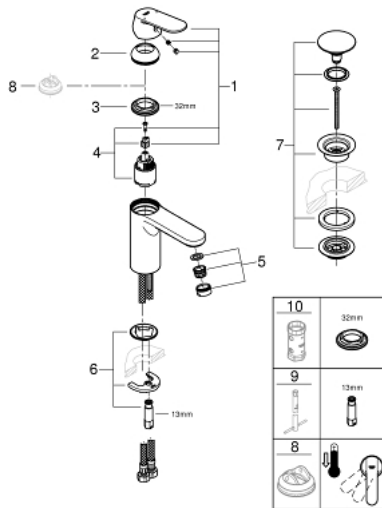

23 926 000 **EUROSMART COSMOPOLITAN MITIGEUR MONOCOMMANDE 1/2" LAVABO**
TAILLE M

PIÈCES DE RECHANGE, mars 2020 – now

- 1: Levier (Numéro de commande 46681000)
- 2: Capuchon (Numéro de commande 46492000)
- 3: bague fileée (Numéro de commande 46460000)
- 4: Cartouche (Numéro de commande 46374000)
- 5: Mousseur (Numéro de commande 48159000)
- 6: Fixation M26x1,5 (Numéro de commande 46671000)
- 7: Garniture de vidage avec bouchon à presser (Numéro de commande 65807000)
- 8: Clef (Numéro de commande 19332000)*
- 9: Clef platte SW 46 mm à 6 pans (Numéro de commande 19017000)*
- 10: Limiteur de température (Numéro de commande 46375000)*