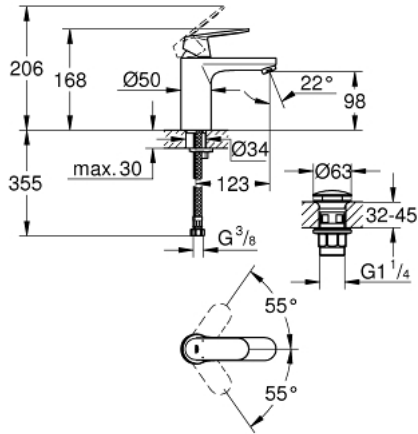

EUROSMART COSMOPOLITAN 23 926 000 خلاط حوض بمقبض فردي بقياس 1/2 بوصة  
مقاس M

وصف المنتج:

• اللون: كروم

• قلب سيراميك GROHE SilkMove 35 مم

• محدد معدل تدفق قابل للتعديل

• طلاء كروم GROHE LongLife

• تقنية GROHE EcoJoy لمياه أقل وتدفق ممتاز

• maximum flow rate (at 3 bar): 5 l/min

• GROHE FastFixation rapid installation system

• هيكل سلس مع طقم تصريف فوري بالضغط بقياس 1 1/4 بوصة

• خراطيم توصيل مرنة

• محدد درجة الحرارة الاختياري بالرقم المرجعي 46 375

EUROSMART COSMOPOLITAN 23 926 000 خلاط حوض بمقبض فردي بقياس 1/2 بوصة  
مقاس M

الآن - 2020 سرام, قطع الغيار:

1: مقبض (46681000 رقم الطلب:-)

2: غطاء (46492000 رقم الطلب:-)

3: وحده مسمار (46460000 رقم الطلب:-)