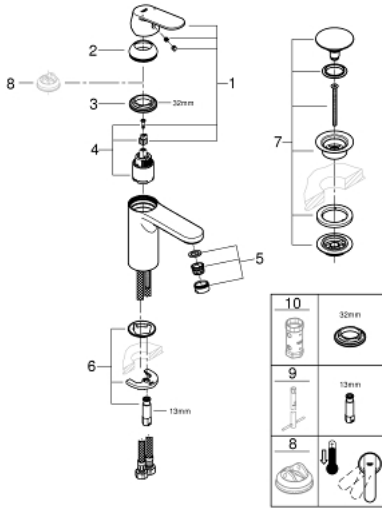

• maximum flow rate (at 3 bar): 5 l/min

• GROHE FastFixation rapid installation system

• هيكل سلس مع طقم تصريف فوري بالضغط بقياس 1 1/4 بوصة

• خراطيم توصيل مرنة

• محدد درجة الحرارة الاختياري بالرقم المرجعي 46 375

EUROSMART COSMOPOLITAN 23 926 000 خلاط حوض بمقبض فردي بقياس 1/2 بوصة  
مقاس M

الآن - 2020 سرام, قطع الغيار:

1: مقبض (46681000 رقم الطلب:-)

2: غطاء (46492000 رقم الطلب:-)

3: وحده مسمار (46460000 رقم الطلب:-)

4: خرطوشة (46374000 رقم الطلب:-)

5: فلتر مياه (48159000 رقم الطلب:-)

6: طقم تركيب ساق (46671000 رقم الطلب:-)

7: طقم تصريف بقياس للفتح بالضغط (65807000 رقم الطلب:-)

8: موسع مقبض\* (19332000 رقم الطلب:-)

9: مفتاح تحميل\* (19017000 رقم الطلب:-)