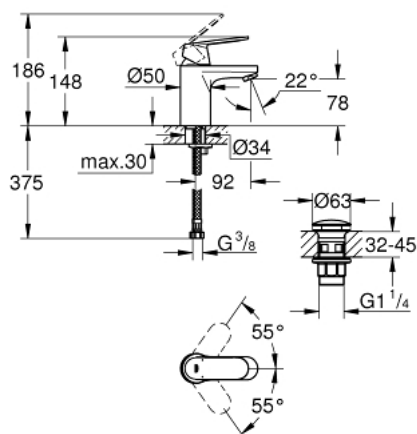

23 925 000 EUROSMART COSMOPOLITAN MITIGEUR MONOCOMMANDE 1/2" LAVABO TAILLE S

DESCRIPTION DU PRODUIT

- Couleur: chromé
- GROHE SilkMove cartouche en céramique 35 mm
- limiteur de débit ajustable
- GROHE LongLife finition durable
- GROHE FastFixation
- GROHE EcoJoy économie d'eau
- débit maximum à 3 bars : 5 l/min
- corps lisse avec bonde de vidage clic clac 1 1/4"
- flexibles de raccordement souples

23 925 000 EUROSMART COSMOPOLITAN MITIGEUR MONOCOMMANDE 1/2" LAVABO TAILLE S

PIÈCES DE RECHANGE, mars 2020 – now

- 1: Levier (Numéro de commande 46681000)
- 2: Capuchon (Numéro de commande 46492000)
- 3: bague filetée (Numéro de commande 46460000)
- 4: Cartouche (Numéro de commande 46374000)
- 5: Mousseur (Numéro de commande 48159000)
- 6: Fixation M26x1,5 (Numéro de commande 46671000)
- 7: Garniture de vidage avec bouchon à presser (Numéro de commande 65807000)
- 8: Clef (Numéro de commande 19332000)*
- 9: Clef platte SW 46 mm à 6 pans (Numéro de commande 19017000)*
- 10: Limiteur de température (Numéro de commande 46375000)*