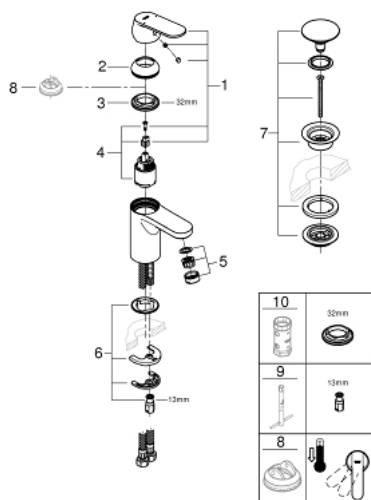

23 925 000 EUROSMART COSMOPOLITAN MITIGEUR MONOCOMMANDE 1/2" LAVABO TAILLE S

DESCRIPTION DU PRODUIT

- Couleur: chromé
- GROHE SilkMove cartouche en céramique 35 mm
- limiteur de débit ajustable
- GROHE LongLife finition durable
- GROHE FastFixation
- GROHE EcoJoy économie d'eau
- débit maximum à 3 bars : 5 l/min
- corps lisse avec bonde de vidage clic clac 1 1/4"
- flexibles de raccordement souples

23 925 000 EUROSMART COSMOPOLITAN MITIGEUR MONOCOMMANDE 1/2" LAVABO TAILLE S

PIÈCES DE RECHANGE, mars 2020 – now

- 1: Levier (Numéro de commande 46681000)
- 2: Capuchon (Numéro de commande 46492000)
- 3: bague filetée (Numéro de commande 46460000)
- 4: Cartouche (Numéro de commande 46374000)
- 5: Mousseur (Numéro de commande 48159000)
- 6: Fixation M26x1,5 (Numéro de commande 46671000)
- 7: Garniture de vidage avec bouchon à presser (Numéro de commande 65807000)
- 8: Clef (Numéro de commande 19332000)*
- 9: Clef platte SW 46 mm à 6 pans (Numéro de commande 19017000)*
- 10: Limiteur de température (Numéro de commande 46375000)*