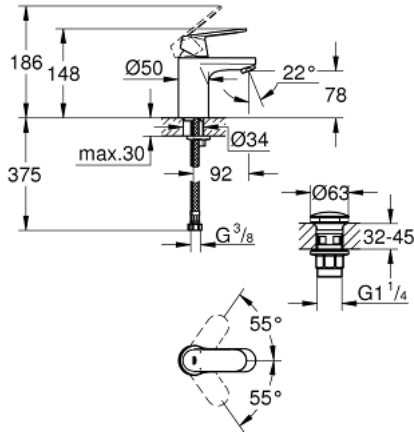

EUROSMART COSMOPOLITAN 23 925 000 خلاط حوض بمقبض فردي بقياس 1/2 بوصة
مقاس صغير

وصف المنتج:

• اللون: كروم

• قلب سيراميك GROHE SilkMove 35 مم

• محدد معدل تدفق قابل للتعديل

• أدنى معدل للتدفق قابل للتعديل 2.5 ل/د تقريبًا

• طلاء كروم GROHE LongLife

• نظام التركيب GROHE QuickFix بدعم أوسط

• تقنية GROHE EcoJoy لمياه أقل وتدفق ممتاز

• maximum flow rate (at 3 bar): 5 l/min

• هيكل سلس مع طقم تصريف فوري بالضغط بقياس 1 1/4 بوصة

• خراطيم توصيل مرنة

• محدد درجة الحرارة الاختياري بالرقم المرجعي 46 375

• تصنيف الضوضاء ا وفق المعيار DIN 4109

EUROSMART COSMOPOLITAN 23 925 000 خلاط حوض بمقبض فردي بقياس 1/2 بوصة
مقاس صغير

الآن - 2020 سرام, قطع الغيار:

- 1: مقبض (46681000 رقم الطلب:-)
- 2: غطاء (46492000 رقم الطلب:-)
- 3: وحده مسمار (46460000 رقم الطلب:-)
- 4: خرطوشة (46374000 رقم الطلب:-)
- 5: فلتر مياه (48159000 رقم الطلب:-)
- 6: طقم تركيب ساق (46671000 رقم الطلب:-)
- 7: طقم تصريف بقياس للفتح بالضغط (65807000 رقم الطلب:-)
- 8: موسع مقبض* (19332000 رقم الطلب:-)
- 9: مفتاح تحميل* (19017000 رقم الطلب:-)
- 10: محدّد درجة الحرارة* (46375000 رقم الطلب:-)