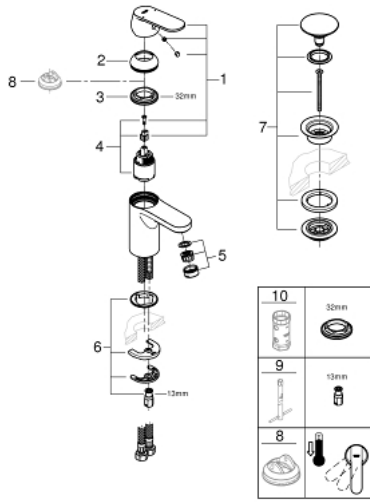

EUROSMART COSMOPOLITAN 23 925 000 خلاط حوض بمقبض فردي بقياس 1/2 بوصة
مقاس صغير

وصف المنتج:

• اللون: كروم

• قلب سيراميك GROHE SilkMove 35 مم

• محدد معدل تدفق قابل للتعديل

• أدنى معدل للتدفق قابل للتعديل 2.5 ل/د تقريبًا

• طلاء كروم GROHE LongLife

• نظام التركيب GROHE QuickFix بدعم أوسط

• تقنية GROHE EcoJoy لمياه أقل وتدفق ممتاز

• maximum flow rate (at 3 bar): 5 l/min

• هيكل سلس مع طقم تصريف فوري بالضغط بقياس 1 1/4 بوصة

• خراطيم توصيل مرنة

• محدد درجة الحرارة الاختياري بالرقم المرجعي 46 375

• تصنيف الضوضاء ا وفق المعيار DIN 4109

EUROSMART COSMOPOLITAN 23 925 000 خلاط حوض بمقبض فردي بقياس 1/2 بوصة
مقاس صغير

الآن - 2020 سرام, قطع الغيار:

- 1: مقبض (46681000 رقم الطلب:-)
- 2: غطاء (46492000 رقم الطلب:-)
- 3: وحده مسمار (46460000 رقم الطلب:-)
- 4: خرطوشة (46374000 رقم الطلب:-)
- 5: فلتر مياه (48159000 رقم الطلب:-)
- 6: طقم تركيب ساق (46671000 رقم الطلب:-)
- 7: طقم تصريف بقياس للفتح بالضغط (65807000 رقم الطلب:-)
- 8: موسع مقبض* (19332000 رقم الطلب:-)
- 9: مفتاح تحميل* (19017000 رقم الطلب:-)
- 10: محدّد درجة الحرارة* (46375000 رقم الطلب:-)