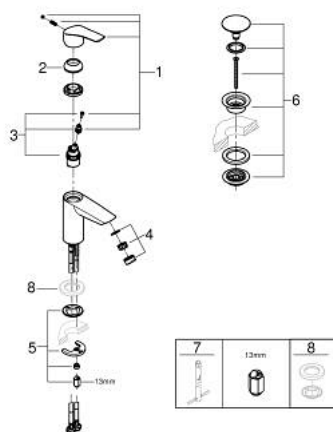

23 924 243 3 EUROSMART MITIGEUR MONOCOMMANDE 1/2" LAVABO TAILLE S

DESCRIPTION DU PRODUIT

- Couleur: matte black
- GROHE SilkMove cartouche en céramique 28 mm
- EcoMode - cold water flow in mid-lever position saves energy
- limiteur de débit ajustable
- avec limiteur de température
- GROHE EcoJoy économie d'eau
- débit maximum à 3 bars : 5 l/min
- conduit d'eau sans plomb ni nickel
- GROHE FastFixation installation rapide
- corps lisse avec bonde de vidage clic clac 1 1/4"
- flexibles de raccordement souples
- gamme GROHE Professional

23 924 243 3 **EUROSMART MITIGEUR MONOCOMMANDE 1/2" LAVABO**
TAILLE S

PIÈCES DE RECHANGE, janvier 2024 – now

1: Levier (Numéro de commande 485512430)

2: capot (Numéro de commande 461162430)

3: Cartouche (Numéro de commande 48518000)

4: Mousseur (Numéro de commande 481592430)

5: Fixation M26x1,5 (Numéro de commande 46645000)

6: Garniture de vidage avec bouchon à presser (Numéro de commande 658072430)

7: Clef plate SW 46 mm à 6 pans (Numéro de commande 19017000)*