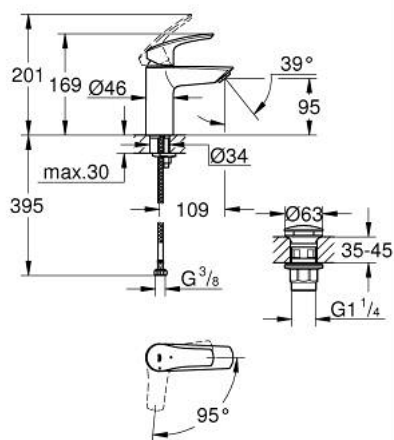

23 924 243 3 EUROSMART MITIGEUR MONOCOMMANDE 1/2" LAVABO TAILLE S

DESCRIPTION DU PRODUIT

- Couleur: matte black
- GROHE SilkMove cartouche en céramique 28 mm
- EcoMode - cold water flow in mid-lever position saves energy
- limiteur de débit ajustable
- avec limiteur de température
- GROHE EcoJoy économie d'eau
- débit maximum à 3 bars : 5 l/min
- conduit d'eau sans plomb ni nickel
- GROHE FastFixation installation rapide
- corps lisse avec bonde de vidage clic clac 1 1/4"
- flexibles de raccordement souples
- gamme GROHE Professional

23 924 243 3 **EUROSMART MITIGEUR MONOCOMMANDE 1/2" LAVABO**
TAILLE S

PIÈCES DE RECHANGE, janvier 2024 – now

1: Levier (Numéro de commande 485512430)

2: capot (Numéro de commande 461162430)

3: Cartouche (Numéro de commande 48518000)

4: Mousseur (Numéro de commande 481592430)

5: Fixation M26x1,5 (Numéro de commande 46645000)

6: Garniture de vidage avec bouchon à presser (Numéro de commande 658072430)

7: Clef plate SW 46 mm à 6 pans (Numéro de commande 19017000)*