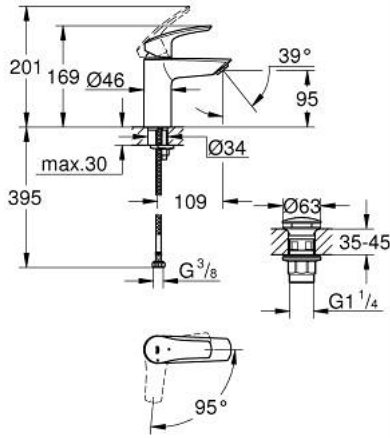

## EUROSMART 23 924 243 3 خلاط حوض بمقبض فردي بقياس 1/2 بوصة مقاس صغير

وصف المنتج:

• اللون: Matte Black

• قلب سيراميك GROHE SilkMove 28 مم

• EcoMode - cold water flow in mid-lever position saves energy

• محدد معدل تدفق قابل للتعديل

• مع محدد درجة حرارة

• تقنية GROHE EcoJoy لمياه أقل وتدفق ممتاز

• maximum flow rate (at 3 bar): 5 l/min

• مسارات الماء الداخلية المعزولة - من دون رصاص ونيكل

• GROHE FastFixation rapid installation system

• هيكل سلس مع طقم تصريف فوري بالضغط بقياس 1 1/4 بوصة

## EUROSMART 23 924 243 3 خلاط حوض بمقبض فردي بقياس 1/2 بوصة مقاس صغير

الآن - 2024 ريانى، قطع الغيار

1: مقبض (رقم الطلب: 485512430)

2: cap (رقم الطلب: 461162430)

3: خرطوشة (رقم الطلب: 48518000)

4: فلتر مياه (رقم الطلب: 481592430)