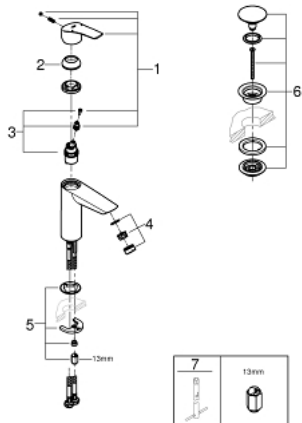

23 923 003 **EUROSMART MITIGEUR MONOCOMMANDE 1/2" LAVABO**
TAILLE M

DESCRIPTION DU PRODUIT

- Couleur: chromé
- GROHE SilkMove cartouche en céramique 28 mm
- limiteur de débit ajustable
- avec limiteur de température
- GROHE LongLife finition durable
- GROHE EcoJoy économie d'eau
- débit maximum à 3 bars : 5 l/min
- conduit d'eau sans plomb ni nickel
- GROHE FastFixation installation rapide
- corps lisse avec bonde de vidage clic clac 1 1/4"
- flexibles de raccordement souples

23 923 003 **EUROSMART MITIGEUR MONOCOMMANDE 1/2" LAVABO**
TAILLE M

PIÈCES DE RECHANGE, juillet 2019 – now

1: Levier (Numéro de commande 48548000)

2: Capuchon (Numéro de commande 46116000)

3: Cartouche (Numéro de commande 48518000)

4: Mousseur (Numéro de commande 48159000)

5: Fixation M26x1,5 (Numéro de commande 46645000)

6: Garniture de vidage avec bouchon à presser (Numéro de commande 65807000)

7: Clef platte SW 46 mm à 6 pans (Numéro de commande 19017000)*