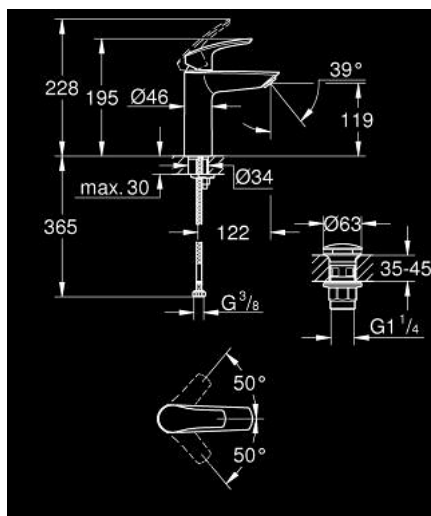

23 923 003 **EUROSMART MITIGEUR MONOCOMMANDE 1/2" LAVABO**
TAILLE M

DESCRIPTION DU PRODUIT

- Couleur: chromé
- GROHE SilkMove cartouche en céramique 28 mm
- limiteur de débit ajustable
- avec limiteur de température
- GROHE LongLife finition durable
- GROHE EcoJoy économie d'eau
- débit maximum à 3 bars : 5 l/min
- conduit d'eau sans plomb ni nickel
- GROHE FastFixation installation rapide
- corps lisse avec bonde de vidage clic clac 1 1/4"
- flexibles de raccordement souples

23 923 003 **EUROSMART MITIGEUR MONOCOMMANDE 1/2" LAVABO**
TAILLE M

PIÈCES DE RECHANGE, juillet 2019 – now

1: Levier (Numéro de commande 48548000)

2: Capuchon (Numéro de commande 46116000)

3: Cartouche (Numéro de commande 48518000)

4: Mousseur (Numéro de commande 48159000)

5: Fixation M26x1,5 (Numéro de commande 46645000)

6: Garniture de vidage avec bouchon à presser (Numéro de commande 65807000)

7: Clef platte SW 46 mm à 6 pans (Numéro de commande 19017000)*