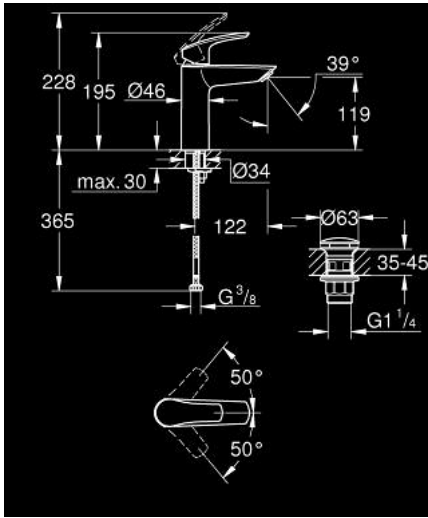

EUROSMART 23 923 003 خلاط حوض بمقبض فردي بقياس 1/2 بوصة
مقاس M

وصف المنتج:

- اللون: كروم
- قلب سيراميك GROHE SilkMove 28 مم
- محدد معدل تدفق قابل للتعديل
- مع محدد درجة حرارة
- طلاء كروم GROHE LongLife
- تقنية GROHE EcoJoy لمياه أقل وتدفق ممتاز
- maximum flow rate (at 3 bar): 5 l/min
- مسارات الماء الداخلية المعزولة - من دون رصاص ونيكل
- GROHE FastFixation rapid installation system
- هيكل سلس مع طقم تصريف فوري بالضغط بقياس 1 1/4 بوصة
- خراطيم توصيل مرنة

EUROSMART 23 923 003 خلاط حوض بمقبض فردي بقياس 1/2 بوصة
مقاس M

الآن - 2019 وي لوي, قطع الغيار

1: مقبض (48548000 رقم الطلب.)

2: غطاء (46116000 رقم الطلب.)

3: خرطوشة (48518000 رقم الطلب.)

4: فلتر مياه (48159000 رقم الطلب.)

5: طقم تركيب ساق (46645000 رقم الطلب.)

6: طقم تصريف بقياس للفتح بالضغط (65807000 رقم الطلب.)

7: مفتاح تحميل* (19017000 رقم الطلب.)

* إكسسوارات* اختيارية*